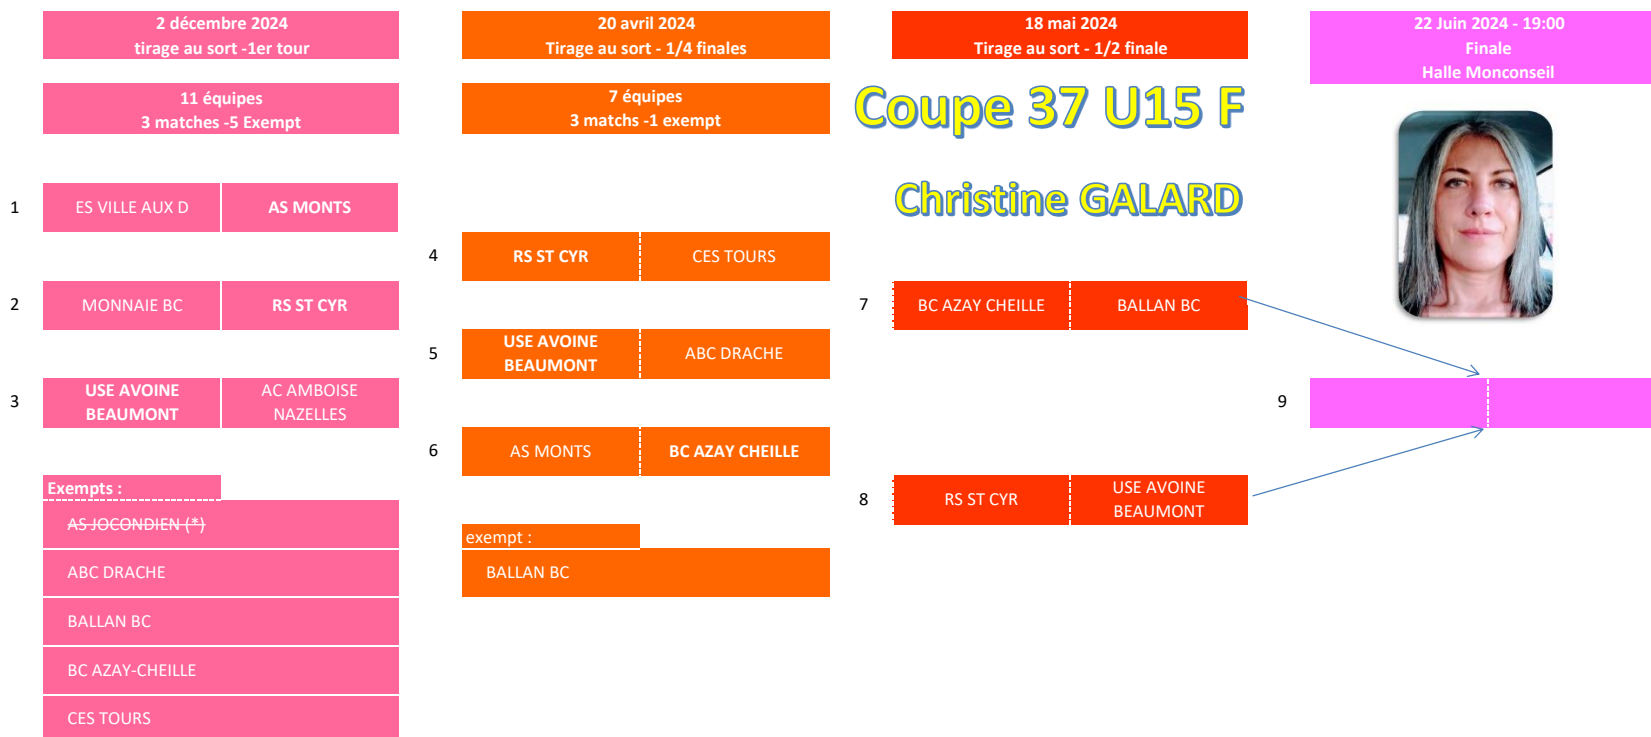

(*) si équipe non maintenue en championnat régional