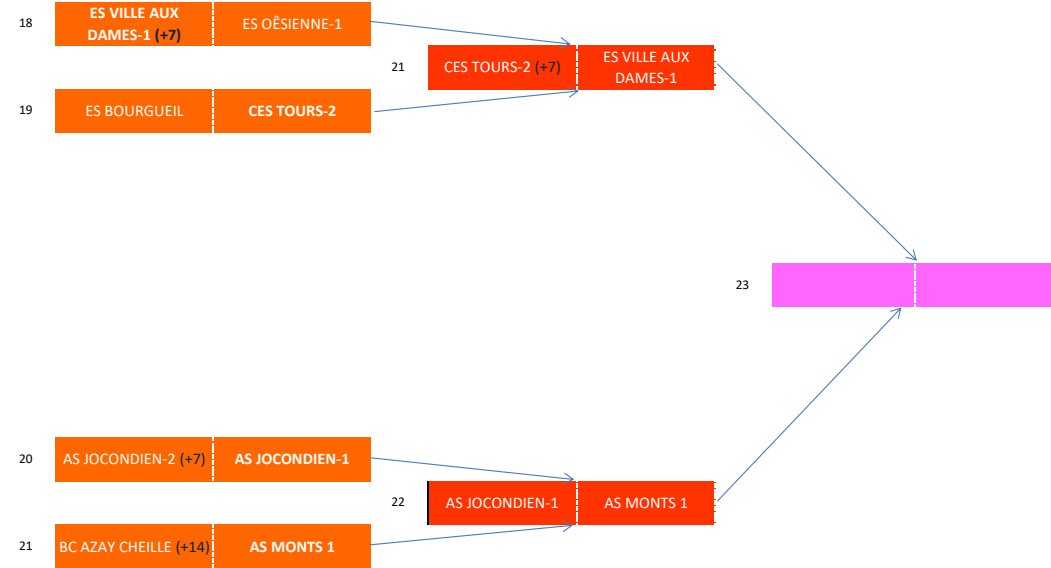

17 RS ST CYR CES TOURS-2

Coupe 37 SF

20/21 avril 2024
1/4 de finale

18/19 mai 2024
1/2 finale

23 juin 2024 - 13:30

Finale
Halle Monconseil

Monique ROUGEAUX

20/21 avril 2024
1/4 de finale