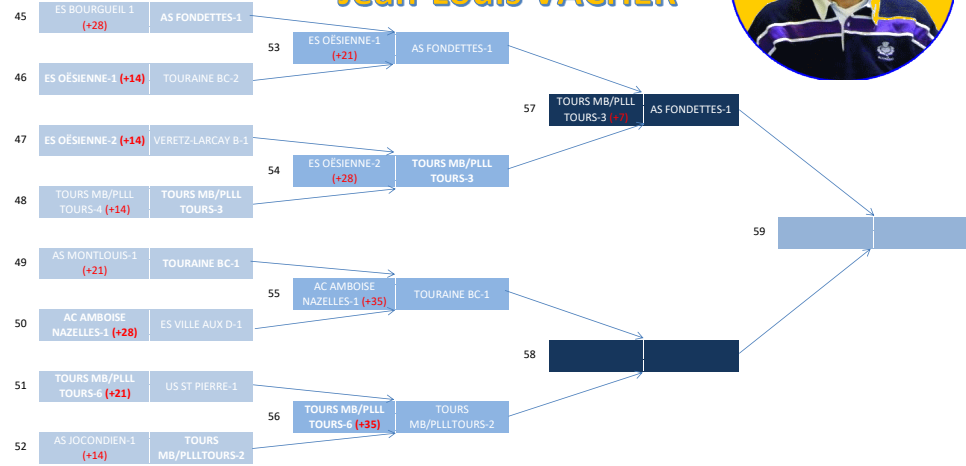

Exempts :

AS MONTLOUIS-2
USE AVOINE BEAUMONT
AS JOCONDIEU -3
BALLAN BC-1
AC AMBOISE NAZELLES-2
ES VILLE AUX DAMES-3
AS FONDETTES-3
ST AVERTIN SP-2
ARTANNES BC-2

15 Perdants en coupe JC

30/31 mars 2024 tirage au sort - 1/8e finales	20/21 avril 2024 1/4 de finale	18/19 mai 2024 1/2 finales	23 juin 2024 - 15:30 Finale Halle Monconseil
Entrée de 3 PNM et 3 NM 3 16 équipes - 8 matchs	8 équipes 4 matchs		

Coupe 37 SM

Jean-Louis VACHER

10 Perdants en coupe JMB