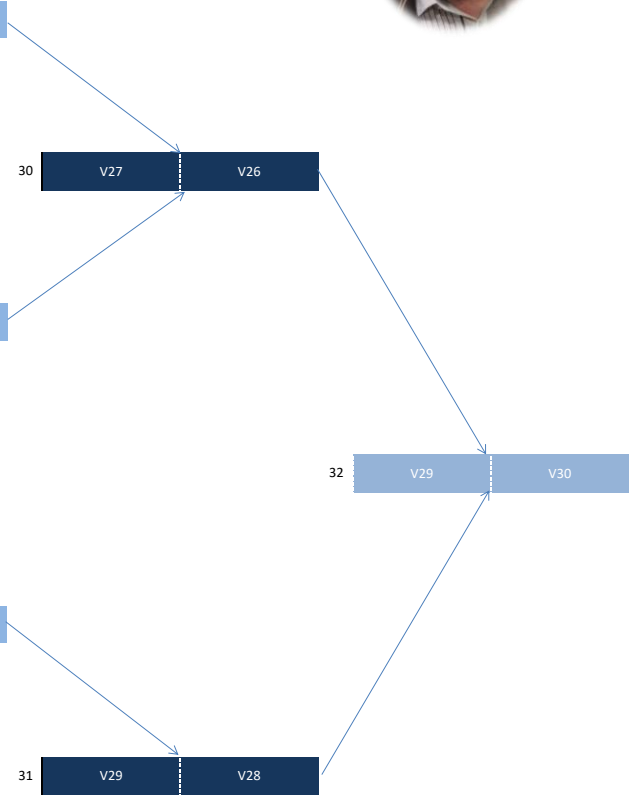

29 avril 2026
Tirage au sort - 1/4 finales

8 équipes - 4 matchs

Coupe 37 U18 M

Georges GUIMIER

Coupe d'Indre et Loire
Basketball

Equipes engagées	
1	USE AVOINE BEAUMONT-1
2	USE AVOINE BEAUMONT-2
3	BC AZAY CHEILLE-1
4	BC AZAY CHEILLE-2
5	CS MEMBROLLAIS
6	RS ST CYR
7	TNT CHÂTEAU-RENAULT AB
8	AS MONTLOUIS
9	VERETZ/LARCAY-B
10	TOURS MB PLLL -2
11	TOURS MB PLLL -3
12	LOCHES AC
13	BALLAN BC
14	AV PARCAY-MESLAY
15	Celtic LA RICHE
16	ABC DRACHE
17	AS FONDETTES-1
18	AS FONDETTES-2
19	AC AMBOISE NAZELLES
20	ES OËSIENNE
21	BB BOUCHARDAIS
22	VI VEIGNE AS
23	MSV ES VILLE AUX DAMES
24	ES BOURGUEIL
25	US ST PIERRE-2
26	AS JOCONDIEN
27	ARTANNES BC-1
28	ARTANNES BC-2
29	TOURAINÉ BC
30	ST AVERTIN SP-1
31	ST AVERTIN SP-2