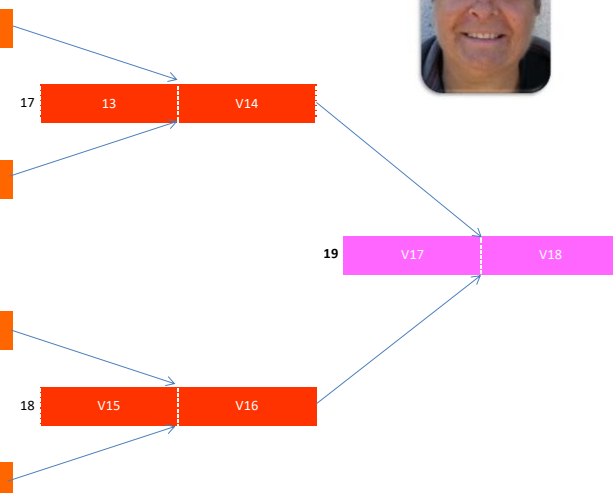

8 équipes
4 matchs

13 CES TOURS 3 ES OËSIENNE-2

14 BC AZAY CHEILLE-1 AS JOCONDIEN

15 AS MONTS RS ST CYR

16 ES OËSIENNE-1 VI VEIGNE AS

20 mai 2026
Tirage au sort - 1/2 finale

8 équipes
4 matchs

Coupe 37 U13 F Valérie MONNIER