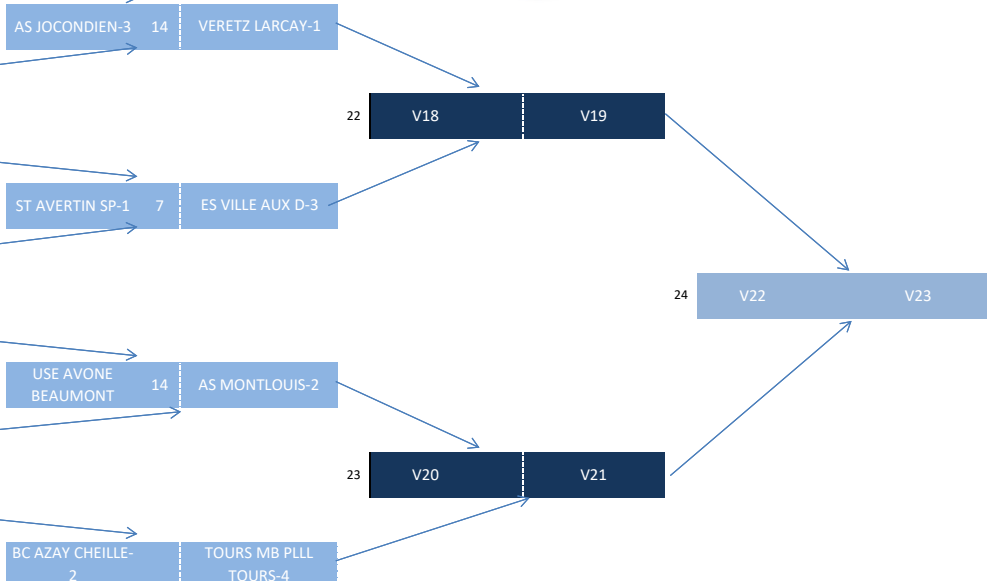

BC AZAY CHEILLE-2 Exempt (F-JLV12)

BC AZAY CHEILLE-2 TOURS MB PLLL TOURS-4

CS MEMBROLLAIS +14 TOURS MB PLLL TOURS-4

29-avr-26
1/4 de finale

20-mai-26
1/2 finales

21 juin 2026 - 00:00
Finale

Equipes engagées	
1	USE AVOINE BEAUMONT
2	TNT MONNAIE BC
3	VERETZ/LARCAY B-1
4	VERETZ/LARCAY B-2
5	ABC DRACHE
6	AC AMBOISE NAZELLES
7	AS MONTS-2
8	MSV ES VILLE AUX DAMES
9	AS JOCONDIEN
10	CES TOURS
11	ST AVERTIN SP
12	AS MONTS-1