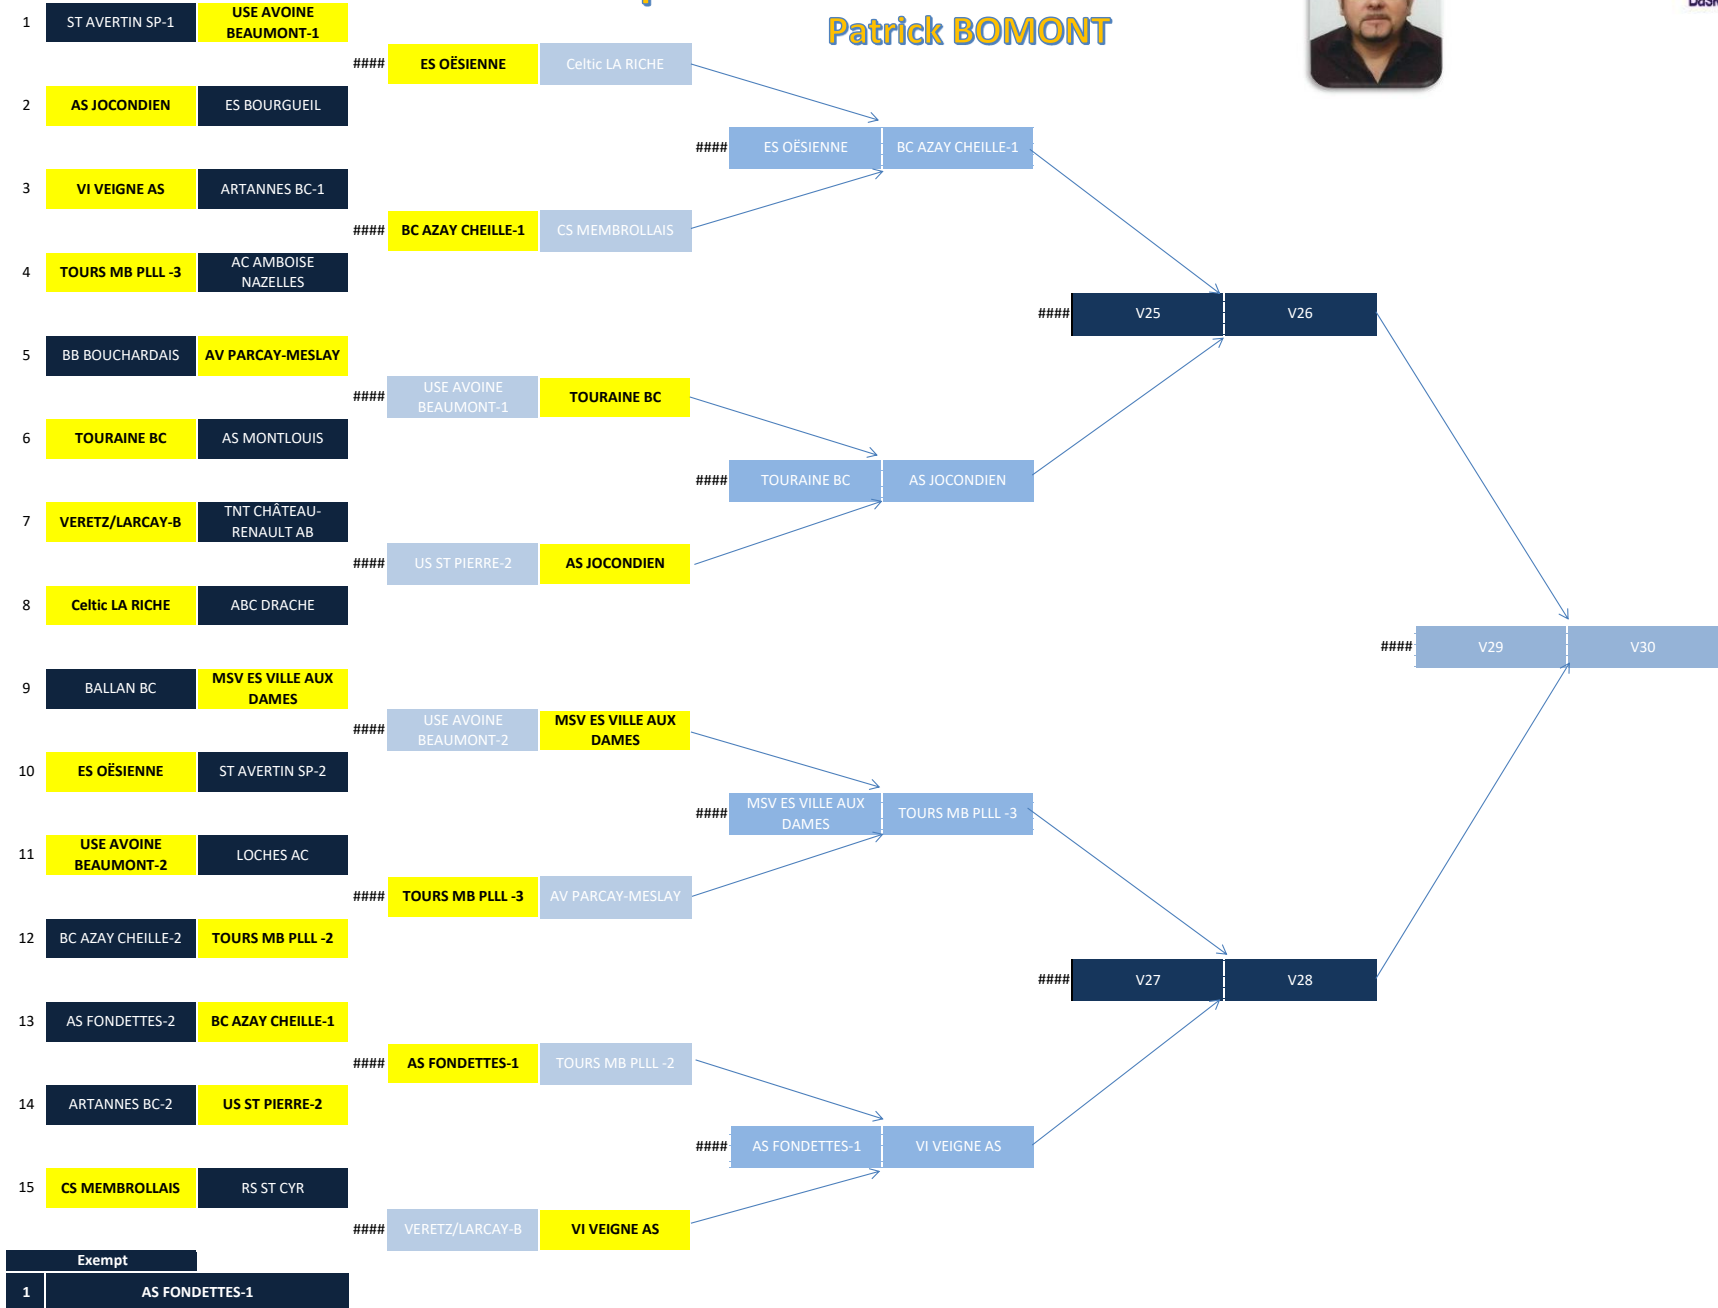

Equipes engagées	
1	USE AVOINE BEAUMONT-1
2	USE AVOINE BEAUMONT-2
3	BC AZAY CHEILLE-1
4	BC AZAY CHEILLE-2
5	CS MEMBROLLAIS
6	RS ST CYR
7	TNT CHÂTEAU-RENAULT AB
8	AS MONTLOUIS
9	VERETZ/LARCAY-B
10	TOURS MB PLLL -2
11	TOURS MB PLLL -3
12	LOCHES AC
13	BALLAN BC
14	AV PARCAY-MESLAY
15	Celtic LA RICHE
16	ABC DRACHE
17	AS FONDETTES-1
18	AS FONDETTES-2
19	AC AMBOISE NAZELLES
20	ES OËSIENNE
21	BB BOUCHARDAIS
22	VI VEIGNE AS
23	MSV ES VILLE AUX DAMES
24	ES BOURGUEIL
25	US ST PIERRE-2
26	AS JOCONDIEN
27	ARTANNES BC-1
28	ARTANNES BC-2
29	TOURAINÉ BC
30	ST AVERTIN SP-1
31	ST AVERTIN SP-2

17 décembre 2025
tirage au sort - 1er tour

31 équipes
15 Matches -1 EXEMPT

14/15 mars 2026
tirage au sort - 1/8èmes

16 équipes
8 matchs

29 avril 2026
Tirage au sort - 1/4 finales

8 équipes - 4 matchs

20 mai 2026
Tirage au sort - 1/2 finale

20 juin 2026 - 00:00
Finale

Coupe 37 U15 M

Patrick BOMONT