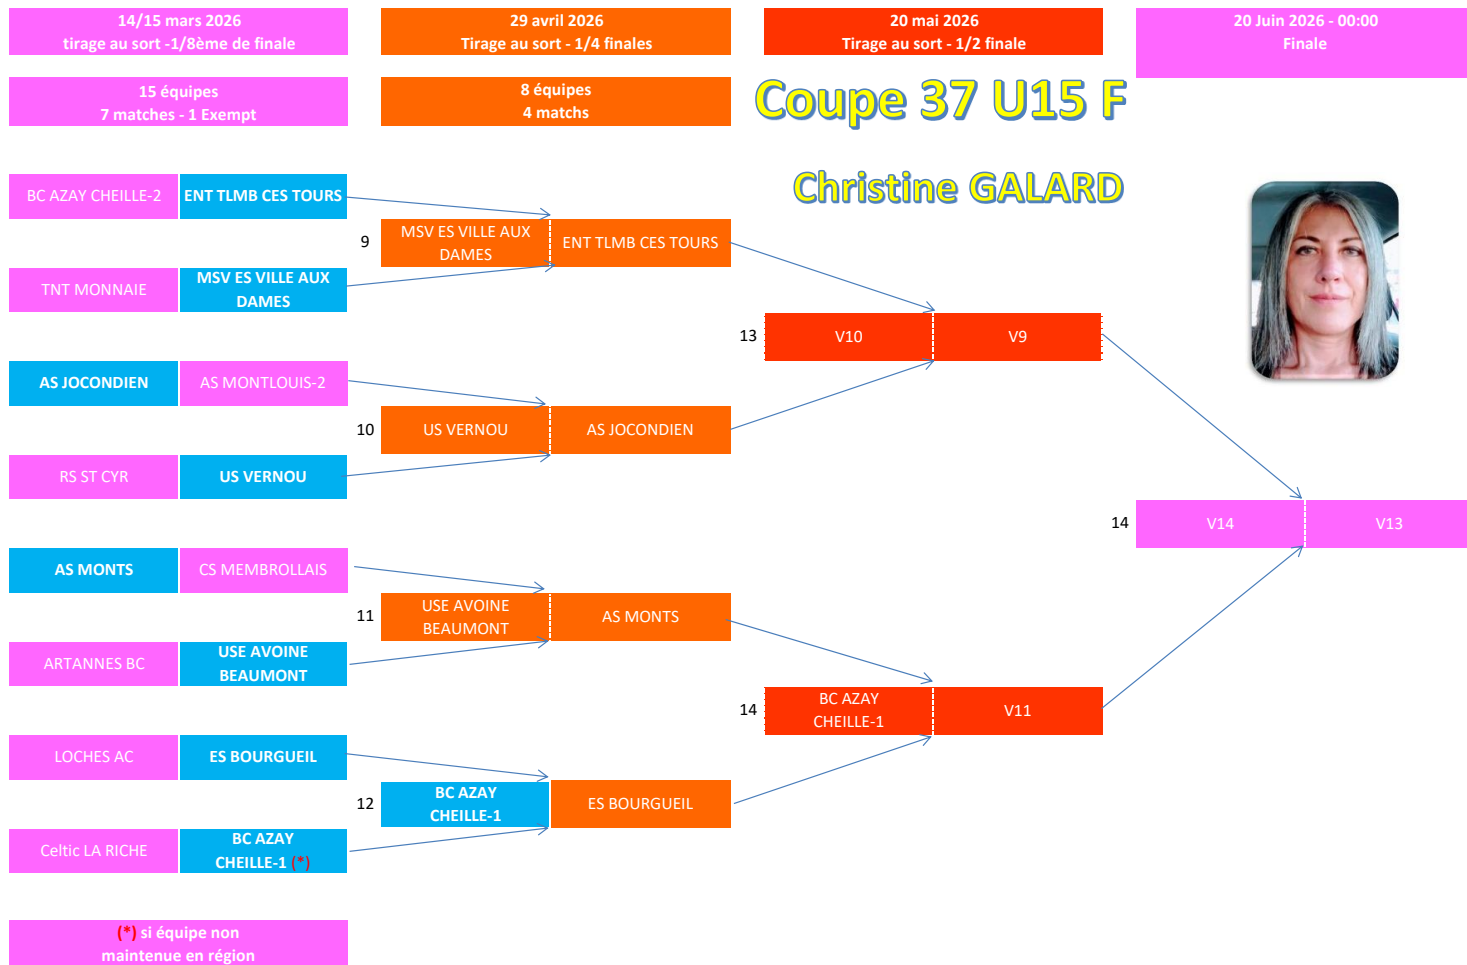

Equipes engagées	
1	USE AVOINE BEAUMONT
2	BC AZAY CHEILLE-2
3	CS MEMBROLLAIS
4	RS ST CYR
5	TNT MONNAIE
6	AS MONTLOUIS-2
7	LOCHES AC
8	Celtic LA RICHE
9	AS MONTS
10	MSV ES VILLE AUX DAMES
11	US VERNOU
12	ES BOURGUEIL
13	AS JOCONDIEN
14	ENT TLMB CES TOURS
15	ARTANNES BC
16	BC AZAY CHEILLE-1 (*)

(*) si équipe non maintenue en région