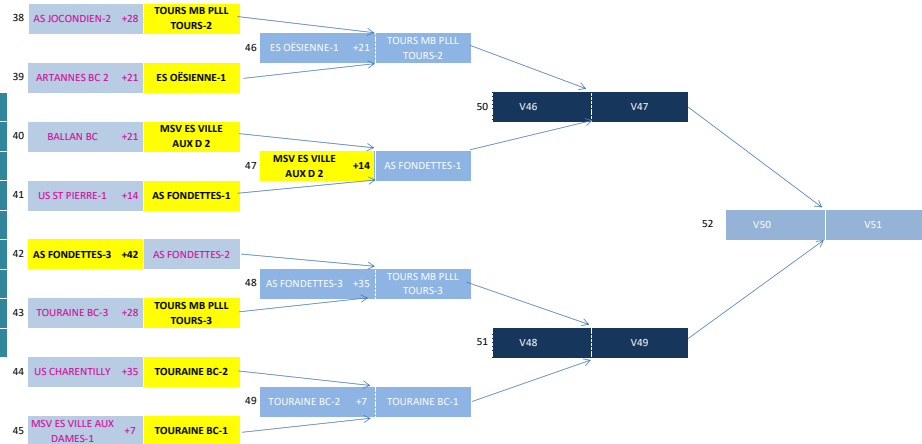

6 Perdants en coupe JT

19 Perdants en coupe JT

21-janv-26 4ème tour	14/15 mars 2026 1/8e finales	29-avr-26 1/4 de finale	20-mai-26 1/2 finales	21 juin 2026 - 00:00 Finale
1 match pour 16 équipes 11 équipes 9 exempts	Entrée de 3 PNM et 3 NM3 16 équipes - 8 matchs	8 équipes 4 matchs		

37 US CHARENTILLY +14 ES OESIENNE-2

Exempts
1 ES OESIENNE-1
2 TOURAINE BC-3
3 US ST PIERRE-1
4 AS FONDETTES-3
5 ARTANNES BC 2
6 MSV ES VILLE AUX D 2
7 BALLAN BC
8 AS FONDETTES-2
9 AS JOCONDIEN-2