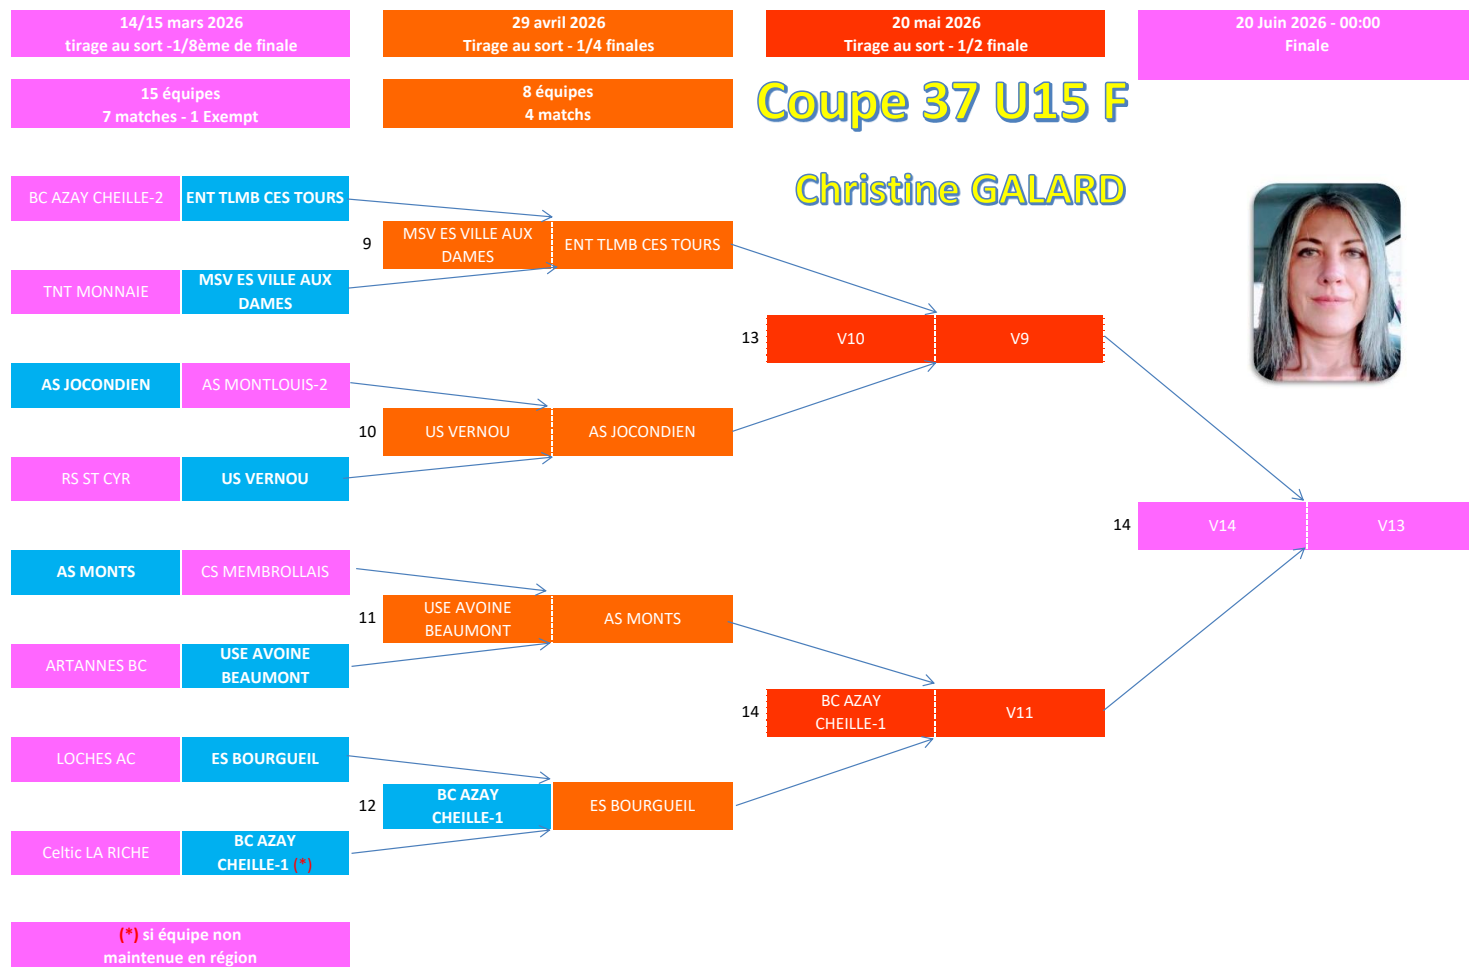

Equipes engagées	
1	USE AVOINE BEAUMONT
2	BC AZAY CHEILLE-2
3	CS MEMBROLLAIS
4	RS ST CYR
5	TNT MONNAIE
6	AS MONTLOUIS-2
7	LOCHES AC
8	Celtic LA RICHE
9	AS MONTS
10	MSV ES VILLE AUX DAMES
11	US VERNOU
12	ES BOURGUEIL
13	AS JOCONDIEN
14	ENT TLMB CES TOURS
15	ARTANNES BC
16	BC AZAY CHEILLE-1 (*)

(*) si équipe non maintenue en région

(*) si équipe non maintenue en région