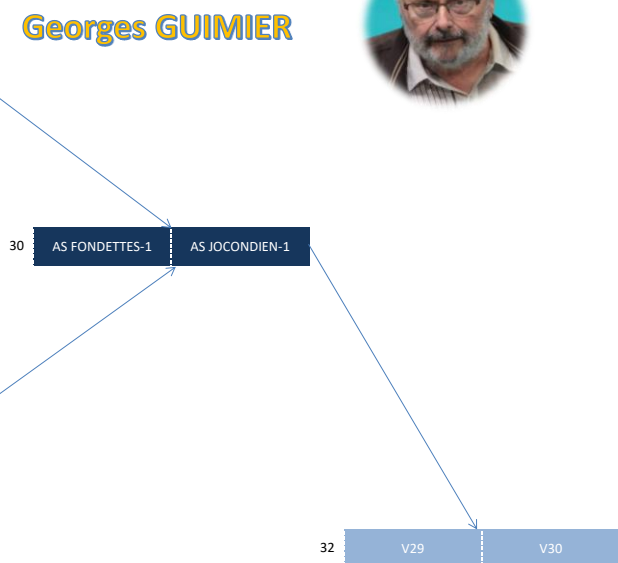

20 mai 2026
Tirage au sort - 1/2 finale

AS FONDETTES-1

20 juin 2026 - 00:00
Finale

V29

Coupe 37 U18 M

Georges GUIMIER

Equipes engagées	
1	USE AVOINE BEAUMONT-1
2	USE AVOINE BEAUMONT-2
3	BC AZAY CHEILLE-1
4	BC AZAY CHEILLE-2
5	CS MEMBROLLAIS
6	RS ST CYR
7	TNT CHÂTEAU-RENAULT AB
8	AS MONTLOUIS
9	VERETZ/LARCAY-B
10	TOURS MB PLLL -2
11	TOURS MB PLLL -3
12	LOCHES AC
13	BALLAN BC
14	AV PARCAY-MESLAY
15	Celtic LA RICHE
16	ABC DRACHE
17	AS FONDETTES-1
18	AS FONDETTES-2
19	AC AMBOISE NAZELLES
20	ES OËSIENNE
21	BB BOUCHARDAIS
22	VI VEIGNE AS
23	MSV ES VILLE AUX DAMES
24	ES BOURGUEIL
25	US ST PIERRE-2
26	AS JOCONDIEN
27	ARTANNES BC-1
28	ARTANNES BC-2
29	TOURNAINE BC
30	ST AVERTIN SP-1
31	ST AVERTIN SP-2