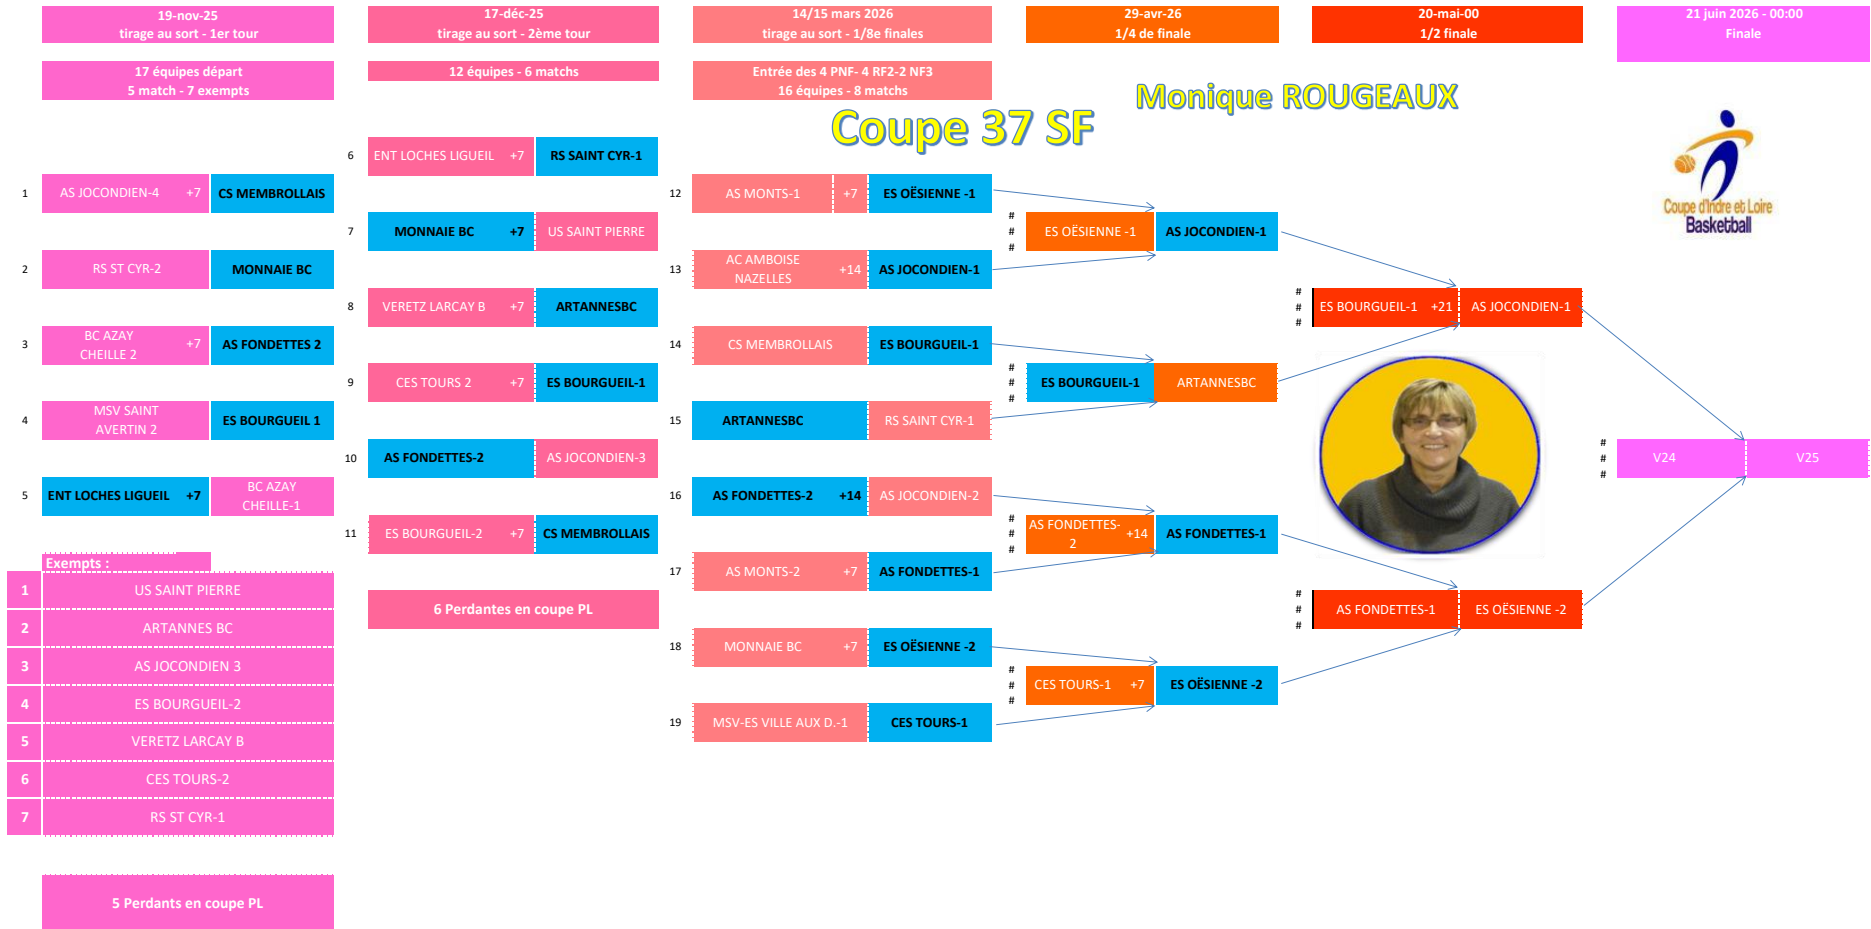

TABLEAUX DES COUPES 2025-2026

Equipes engagées	niveau
1 MONNAIE BC	DF2
2 Ent LOCHES/LIGUEIL	DF2
3 CES TOURS-2	DF2
4 RS ST CYR-2	DF2
5 VERETZ-LARCAY B	DF2
6 ES BOURGUEIL-2	DF2
7 BC AZAY CHEILLE-2	DF2
8 AS JOCONDIEN-4	DF2
9 BC AZAY CHEILLE-1	PRF
10 ES BOURGUEIL-1	PRF
11 AS FONDETTES-2	PRF
12 CS MEMBROLLAIS	PRF
13 RS ST CYR-1	PRF
14 AS JOCONDIEN-3	PRF
15 US ST PIERRE	PRF
16 MSV-ST AVERTIN SP-2	PRF
17 ARTANNES BC	PRF
18 CES TOURS-1	RF2
19 AS MONTS-2	RF2
20 MSV-ES VILLE AUX D.-1	RF2
21 AC AMBOISE NAZELLES	RF2
22 AS MONTS-1	PNF
23 AS JOCONDIEN-2	PNF
24 ES OËSIENNE -2	PNF
25 AS FONDETTES-1	PNF
26 AS JOCONDIEN-1	NF3
27 ES OËSIENNE -1	NF3

Coupe 37 SF

Patricia LENOIR

Equipes engagées		niveau
1	AS JOCONDIEN-4	DF2
2	RS ST CYR-2	DF2
3	BC AZAY CHEILLE 2	DF2
4	MSV SAINT AVERTIN 2	PRF
5	BC AZAY CHEILLE-1	PRF
6	ENT LOCHES LIGUEIL	DF2
7	US SAINT PIERRE	PRF
8	Perdant MR-8	
9	CES TOURS 2	DF2
10	AS JOCONDIEN-3	PRF
11	ES BOURGUEIL-2	D2F