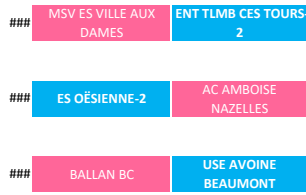

Coupe 37 U18 F

Nathalie COULLON

Equipes engagées	
1	USE AVOINE BEAUMONT
2	BC AZAY CHEILLE-2
3	CS MEMBROLLAIS
4	RS ST CYR
5	TNT MONNAIE
6	AS MONTLOUIS-2
7	LOCHES AC
8	Celtic LA RICHE
9	AS MONTS
10	MSV ES VILLE AUX DAMES
11	US VERNOU
12	ES BOURGUEIL
13	AS JOCONDIEN
14	ENT TLMB CES TOURS
15	ARTANNES BC
16	BC AZAY CHEILLE-1 (*)

(*) si équipe non maintenue en région

(*) si équipe non maintenue en région

Equipes engagées	
1	USE AVOINE BEAUMONT
2	BC AZAY CHEILLE-1
3	BC AZAY CHEILLE-2
4	RS ST CYR
5	TNT CHÂTEAU-RENAULT AB
6	VERETZ/LARCA Y B
7	BALLAN BC
8	ABC DRACHE
9	AC AMBOISE NAZELLES
10	AS MONTS
11	ES OËSIENNE-1
12	ES OËSIENNE-2
13	BB BOUCHARDAIS
14	VI VEIGNE AS
15	MSV ES VILLE AUX DAMES
16	ES BOURGUEIL
17	ENT TLMB CES TOURS-2
18	CES TOURS-3
19	ST AVERTIN SP
20	AS JOCONDIEN

17 décembre 2025
tirage au sort - 1er tour

20 équipes
3 matches - 13 Exempt

Exempts :

2	BC AZAY CHEILLE-1
3	BC AZAY CHEILLE-2
4	RS ST CYR
5	TNT CHÂTEAU-RENAULT AB
6	VERETZ/LARCA Y B
8	ABC DRACHE
10	AS MONTS
11	ES OËSIENNE-1
13	BB BOUCHARDAIS
14	VI VEIGNE AS
16	ES BOURGUEIL
18	CES TOURS 3
19	ST AVERTIN SP
20	AS JOCONDIEN