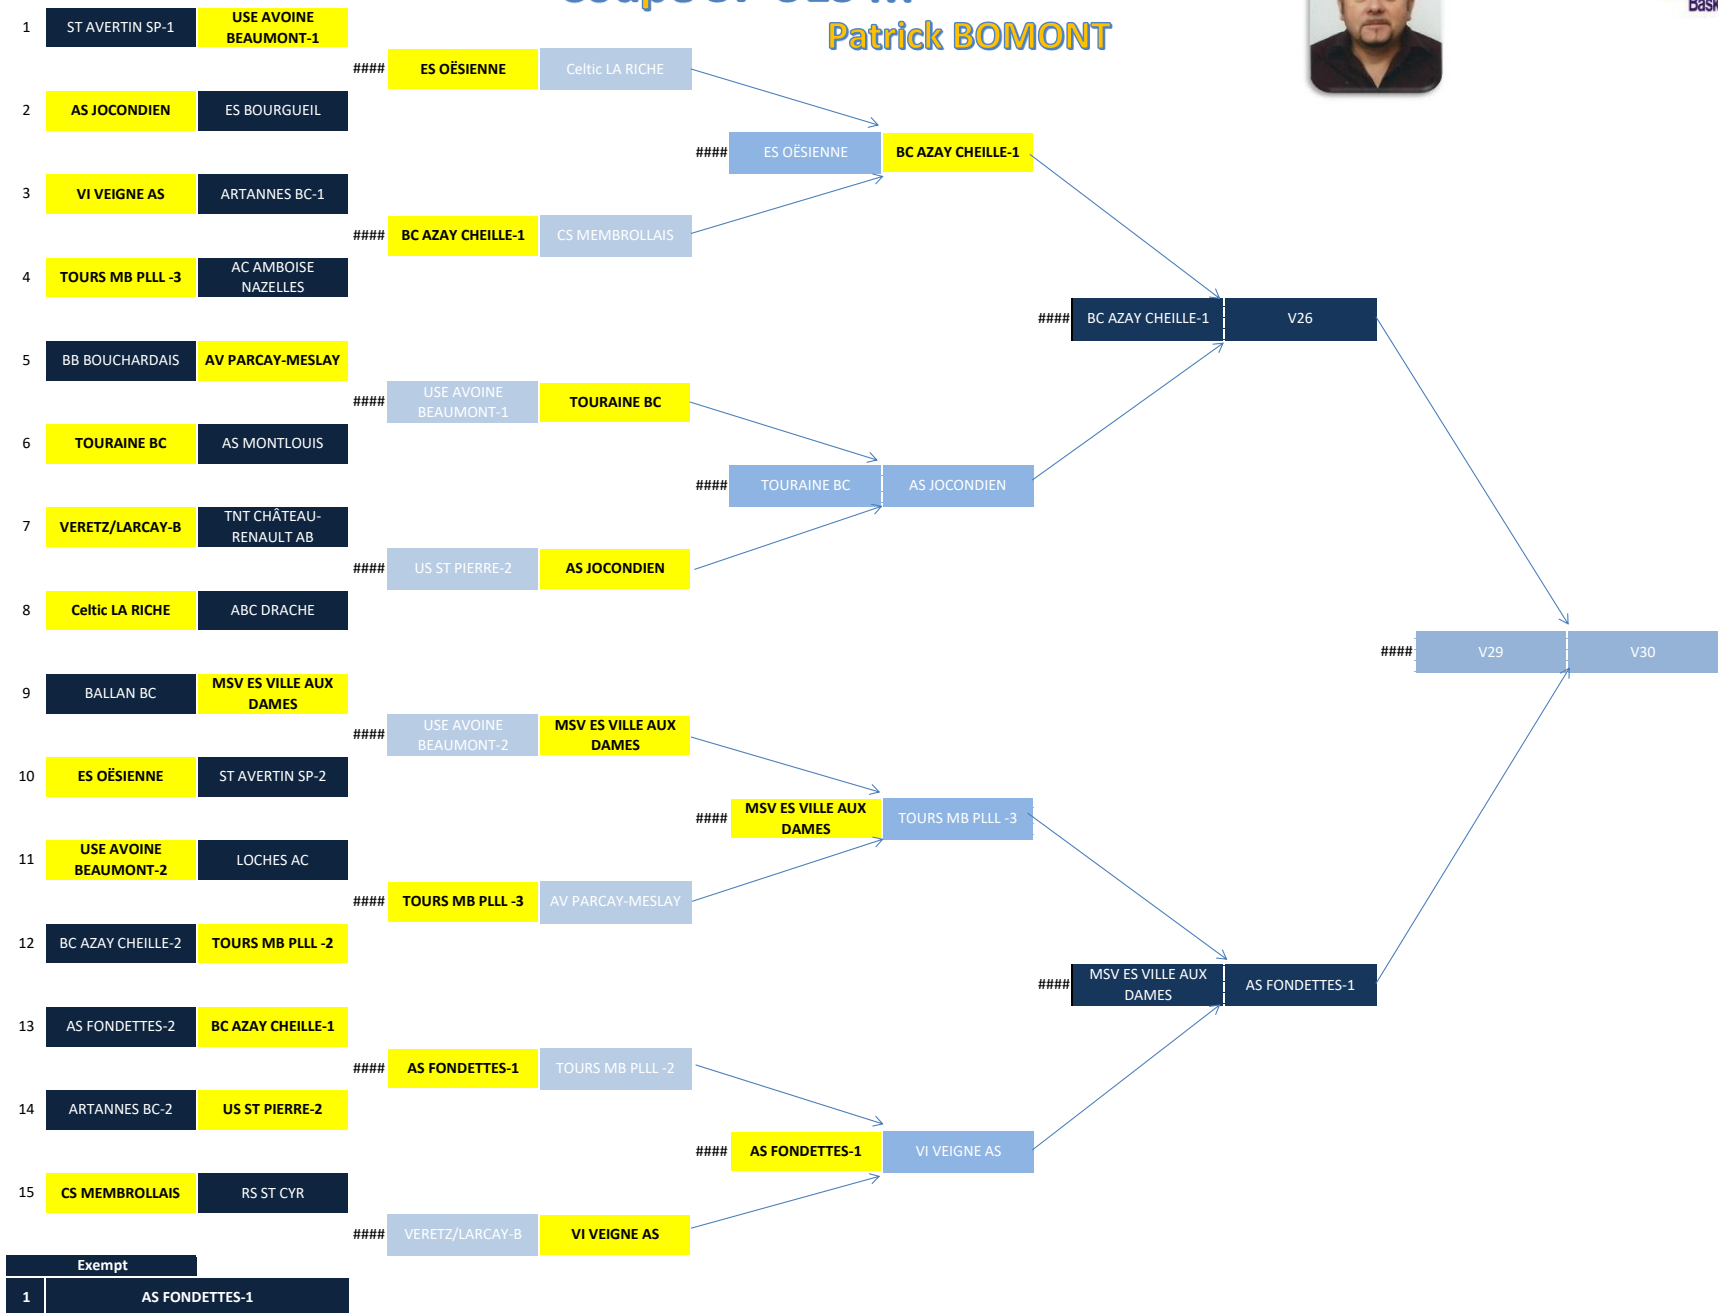

Equipes engagées	
1	USE AVOINE BEAUMONT-1
2	USE AVOINE BEAUMONT-2
3	BC AZAY CHEILLE-1
4	BC AZAY CHEILLE-2
5	CS MEMBROLLAIS
6	RS ST CYR
7	TNT CHÂTEAU-RENAULT AB
8	AS MONTLOUIS
9	VERETZ/LARCAY-B
10	TOURS MB PLLL -2
11	TOURS MB PLLL -3
12	LOCHES AC
13	BALLAN BC
14	AV PARCAY-MESLAY
15	Celtic LA RICHE
16	ABC DRACHE
17	AS FONDETTES-1
18	AS FONDETTES-2
19	AC AMBOISE NAZELLES
20	ES OËSIENNE
21	BB BOUCHARDAIS
22	VI VEIGNE AS
23	MSV ES VILLE AUX DAMES
24	ES BOURGUEIL
25	US ST PIERRE-2
26	AS JOCONDIEN
27	ARTANNES BC-1
28	ARTANNES BC-2
29	TOURNAINE BC
30	ST AVERTIN SP-1
31	ST AVERTIN SP-2

17 décembre 2025
tirage au sort - 1er tour

31 équipes
15 Matches -1 EXEMPT

14/15 mars 2026
tirage au sort - 1/8èmes

16 équipes
8 matchs

29 avril 2026
Tirage au sort - 1/4 finales

8 équipes - 4 matchs

20 mai 2026
Tirage au sort - 1/2 finale

20 juin 2026 - 00:00
Finale

Coupe 37 U15 M

Patrick BOMONT