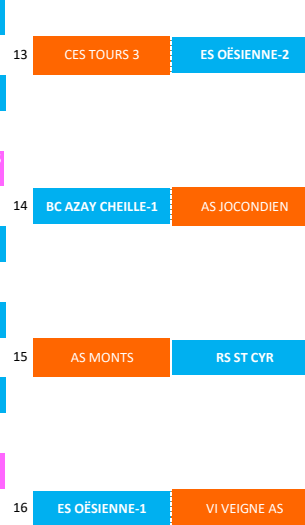

17 décembre 2025
tirage au sort - 1er tour

20 équipes
3 matches - 13 Exempt

Exempts :

2	BC AZAY CHEILLE-1
3	BC AZAY CHEILLE-2
4	RS ST CYR
5	TNT CHÂTEAU-RENAULT AB
6	VERETZ/LARCA Y B
8	ABC DRACHE
10	AS MONTS
11	ES OËSIENNE-1
13	BB BOUCHARDAIS
14	VI VEIGNE AS
16	ES BOURGUEIL
18	CES TOURS 3
19	ST AVERTIN SP
20	AS JOCONDIEN

21/01/2026
tirage au sort - 2ème tour

17 équipes
1 matches

14/15 mars 2026
tirage au sort - 1/8ème de finale

16 équipes
8 matches

29 avril 2026
Tirage au sort - 1/4 finales

8 équipes
4 matchs

20 mai 2026
Tirage au sort - 1/2 finale

Coupe 37 U13 F

Valérie MONNIER

20 Juin 2026 - 00:00
Finale

Equipes engagées	
1	USE AVOINE BEAUMONT
2	BC AZAY -CHEILLE-1
3	BC AZAY -CHEILLE-2
4	CS MEMBROLLAIS
5	MONNAIE BC
6	RS ST CYR-1
7	RS ST CYR-2
8	CTC MSV - AS MONTLOUIS
9	TOURS MB PLLL -3
10	TOURS MB PLLL -4
11	LOCHES AC
12	BALLAN BC
13	AV PARCAY-MESLAY
14	Celtic LA RICHE
15	AS FONDETTES-2
16	AC AMBOISE NAZELLES
17	ES OËSIENNE-1
18	ES OËSIENNE-2
19	BB BOUCHARDAIS
20	VI VEIGNE AS
21	ES VILLE AUX DAMES
22	ES BOURGUEIL-1
23	ES BOURGUEIL-2
24	AS FONDETTES-1
25	US ST PIERRE-2
26	AS JOCONDIEN-1
27	AS JOCONDIEN-2
28	AS ST BRANCHS
29	ARTANNES BC-1
30	ARTANNES BC-2
31	TOURAIN BC
32	ST AVERTIN SP-1
33	ST AVERTIN SP-2