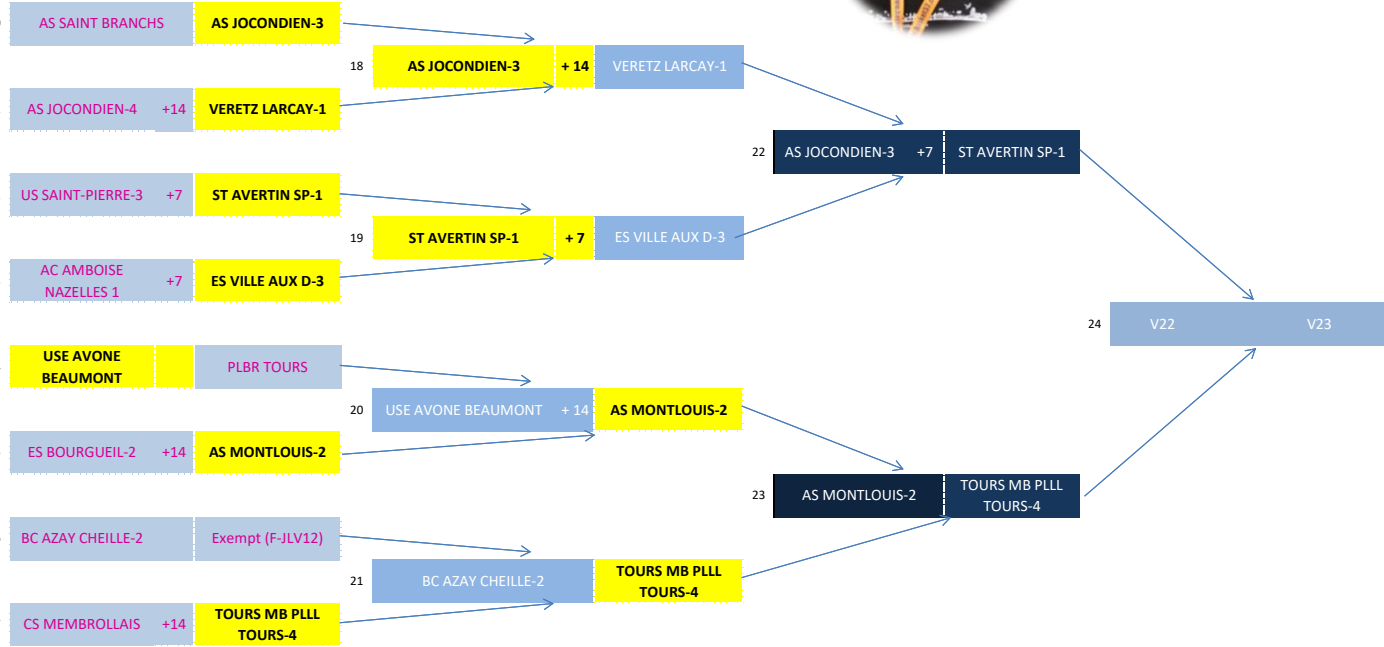

Exempt :

BC AZAY CHEILLE-2

AS JOCONDIEN-4

MSV AS MONTLOUIS-1 (FORFAIT)

AS SAINT BRANCHS

PLBR TOURS

USE AVONE BEAUMONT

VERETZ LARCAY-1

14/15 mars 2026
1/8e finales

16 équipes - 8 matchs

29-avr-26
1/4 de finale

20-mai-26
1/2 finales

21 juin 2026 - 00:00
Finale

Coupe 37 SM

Jacky TROUGNOU

Equipes engagées	
1	USE AVOINE BEAUMONT
2	TNT MONNAIE BC
3	VERETZ/LARCAY B-1
4	VERETZ/LARCAY B-2
5	ABC DRACHE
6	AC AMBOISE NAZELLES
7	AS MONTS-2
8	MSV ES VILLE AUX DAMES
9	AS JOCONDIEN
10	CES TOURS
11	ST AVERTIN SP
12	AS MONTS-1

14/15 mars 2026
tirage au sort -1/8ème de finale

11 équipes
3 matches - 5 Exempts

29 avril 2026
Tirage au sort - 1/4 finales

8 équipes
4 matchs

20 mai 2026
Tirage au sort - 1/2 finale

19 Juin 2026 - 00:00
Finale