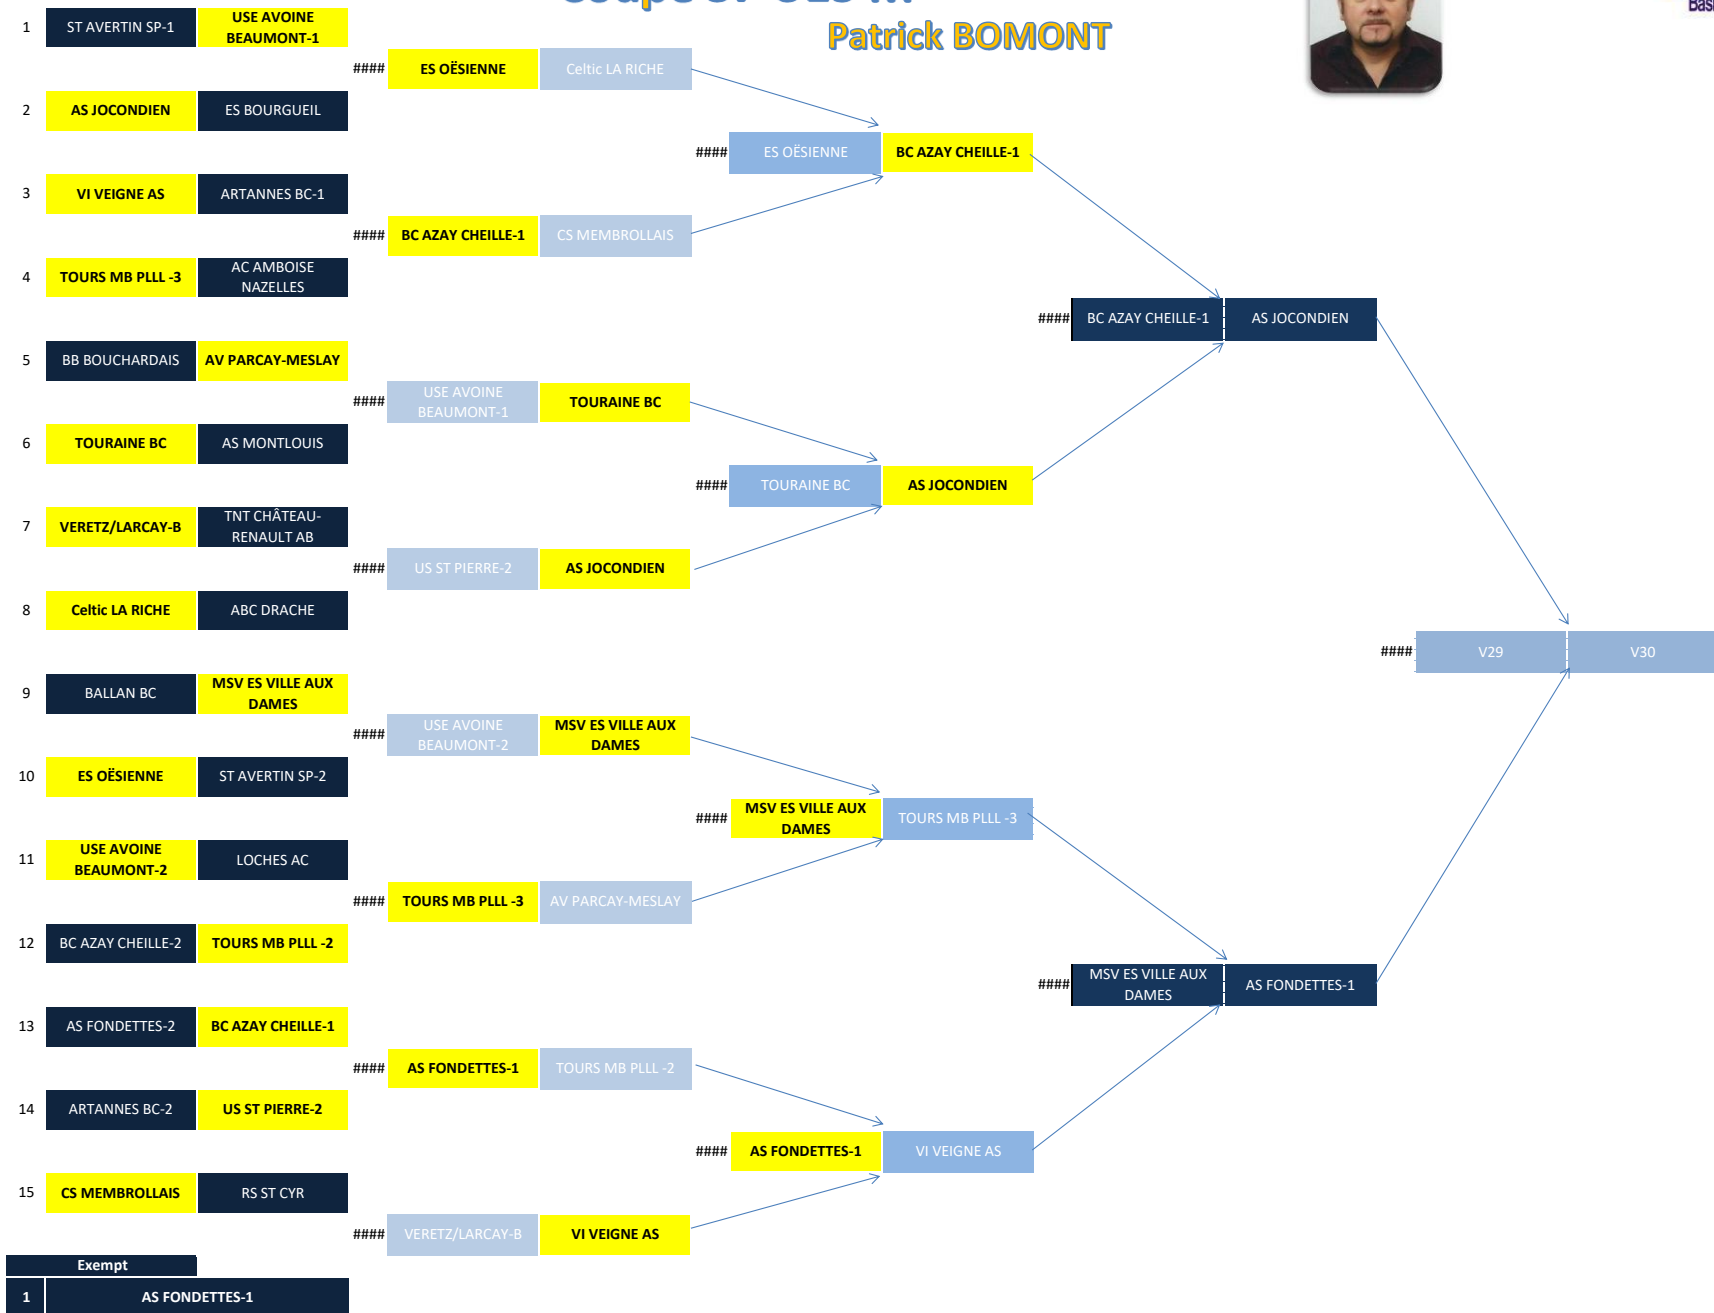

Equipes engagées	
1	USE AVOINE BEAUMONT-1
2	USE AVOINE BEAUMONT-2
3	BC AZAY CHEILLE-1
4	BC AZAY CHEILLE-2
5	CS MEMBROLLAIS
6	RS ST CYR
7	TNT CHÂTEAU-RENAULT AB
8	AS MONTLOUIS
9	VERETZ/LARCAY-B
10	TOURS MB PLLL -2
11	TOURS MB PLLL -3
12	LOCHES AC
13	BALLAN BC
14	AV PARCAY-MESLAY
15	Celtic LA RICHE
16	ABC DRACHE
17	AS FONDETTES-1
18	AS FONDETTES-2
19	AC AMBOISE NAZELLES
20	ES OËSIENNE
21	BB BOUCHARDAIS
22	VI VEIGNE AS
23	MSV ES VILLE AUX DAMES
24	ES BOURGUEIL
25	US ST PIERRE-2
26	AS JOCONDIEN
27	ARTANNES BC-1
28	ARTANNES BC-2
29	TOURAINÉ BC
30	ST AVERTIN SP-1
31	ST AVERTIN SP-2

17 décembre 2025
tirage au sort - 1er tour

31 équipes
15 Matches -1 EXEMPT

14/15 mars 2026
tirage au sort - 1/8èmes

16 équipes
8 matchs

29 avril 2026
Tirage au sort - 1/4 finales

8 équipes - 4 matchs

20 mai 2026
Tirage au sort - 1/2 finale

20 juin 2026 - 00:00
Finale

Coupe 37 U15 M

Patrick BOMONT