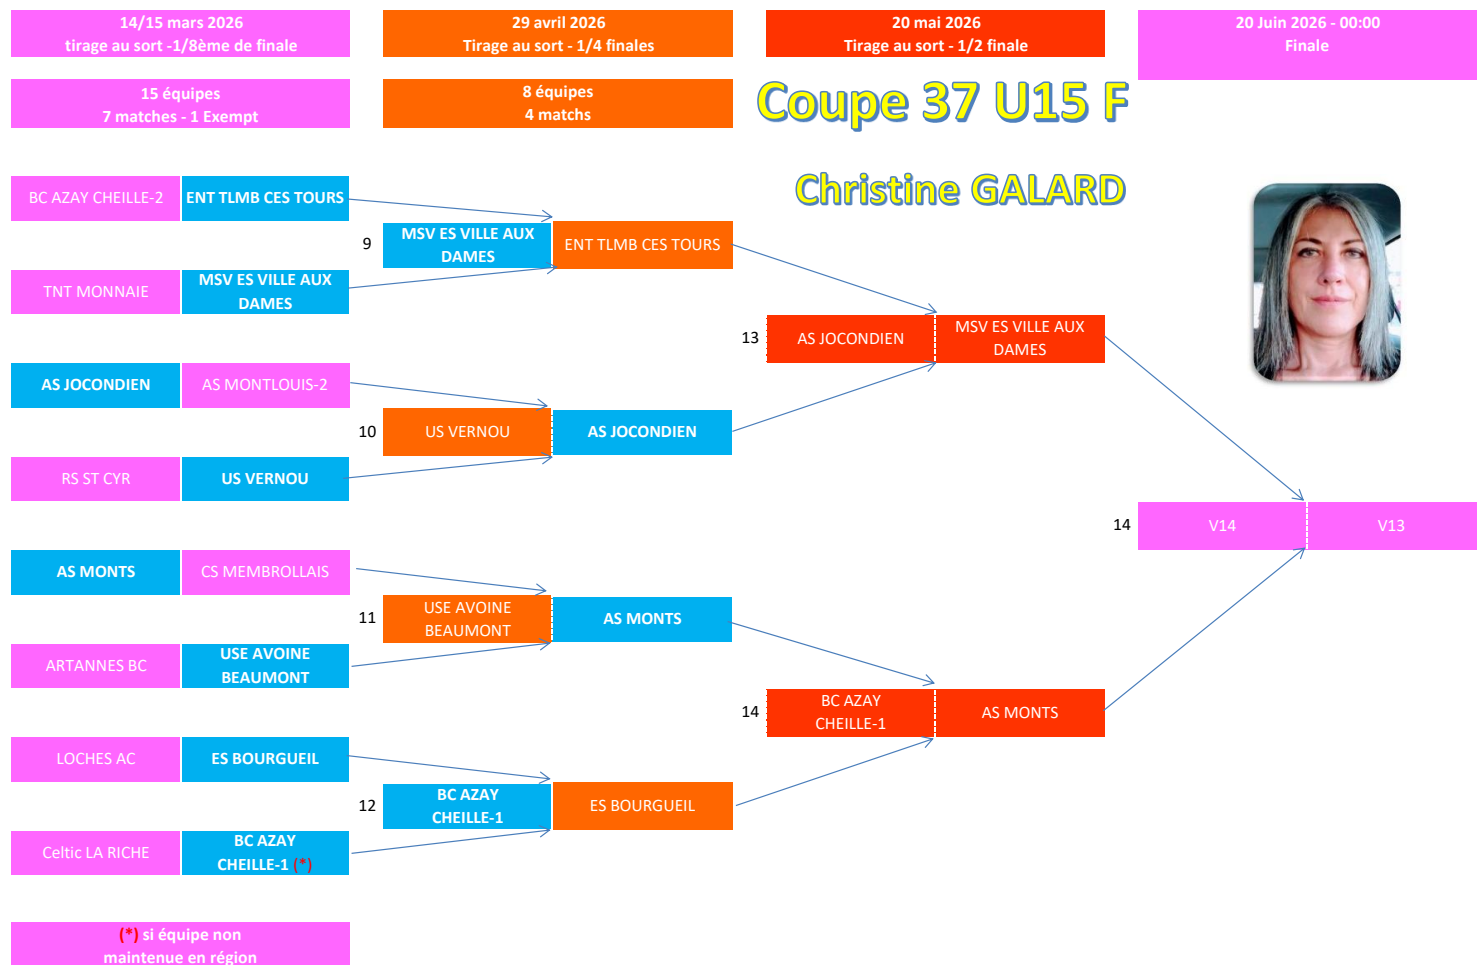

Equipes engagées	
1	USE AVOINE BEAUMONT
2	BC AZAY CHEILLE-2
3	CS MEMBROLLAIS
4	RS ST CYR
5	TNT MONNAIE
6	AS MONTLOUIS-2
7	LOCHES AC
8	Celtic LA RICHE
9	AS MONTS
10	MSV ES VILLE AUX DAMES
11	US VERNOU
12	ES BOURGUEIL
13	AS JOCONDIEN
14	ENT TLMB CES TOURS
15	ARTANNES BC
16	BC AZAY CHEILLE-1 (*)

(*) si équipe non maintenue en région

(*) si équipe non maintenue en région