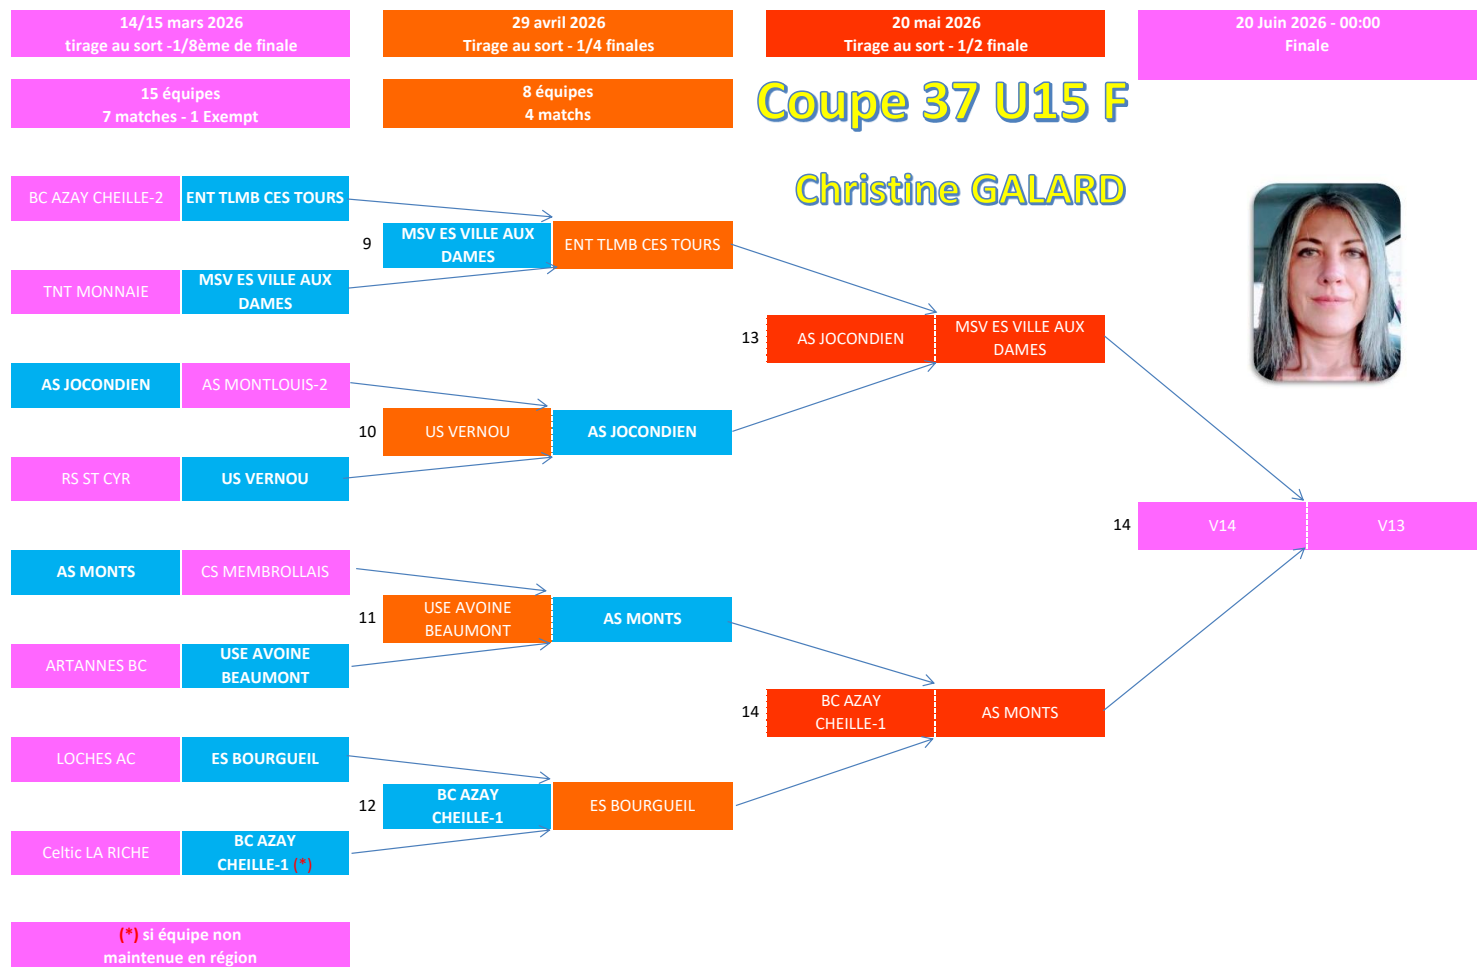

Equipes engagées	
1	USE AVOINE BEAUMONT
2	BC AZAY CHEILLE-2
3	CS MEMBROLLAIS
4	RS ST CYR
5	TNT MONNAIE
6	AS MONTLOUIS-2
7	LOCHES AC
8	Celtic LA RICHE
9	AS MONTS
10	MSV ES VILLE AUX DAMES
11	US VERNOU
12	ES BOURGUEIL
13	AS JOCONDIEN
14	ENT TLMB CES TOURS
15	ARTANNES BC
16	BC AZAY CHEILLE-1 (*)

(*) si équipe non maintenue en région

(*) si équipe non maintenue en région