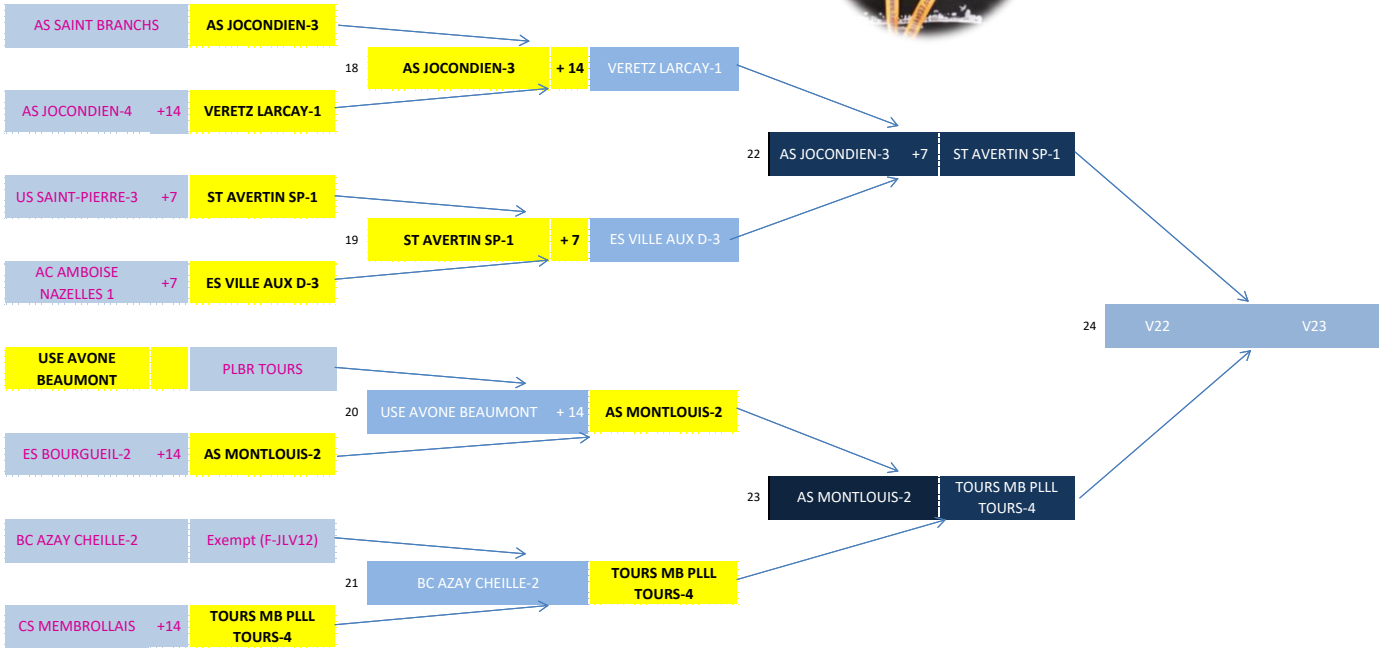

Exempt :

BC AZAY CHEILLE-2

AS JOCONDIEN-4

MSV AS MONTLOUIS-1 (FORFAIT)

AS SAINT BRANCHS

PLBR TOURS

USE AVONE BEAUMONT

VERETZ LARCAY-1

14/15 mars 2026
1/8e finales

16 équipes - 8 matchs

29-avr-26
1/4 de finale

20-mai-26
1/2 finales

21 juin 2026 - 00:00
Finale

Coupe 37 SM

Jacky TROUGNOU

Equipes engagées	
1	USE AVOINE BEAUMONT
2	TNT MONNAIE BC
3	VERETZ/LARCAY B-1
4	VERETZ/LARCAY B-2
5	ABC DRACHE
6	AC AMBOISE NAZELLES
7	AS MONTS-2
8	MSV ES VILLE AUX DAMES
9	AS JOCONDIEN
10	CES TOURS
11	ST AVERTIN SP
12	AS MONTS-1

14/15 mars 2026
tirage au sort -1/8ème de finale

11 équipes
3 matches - 5 Exempts

29 avril 2026
Tirage au sort - 1/4 finales

8 équipes
4 matchs

20 mai 2026
Tirage au sort - 1/2 finale

19 Juin 2026 - 00:00
Finale