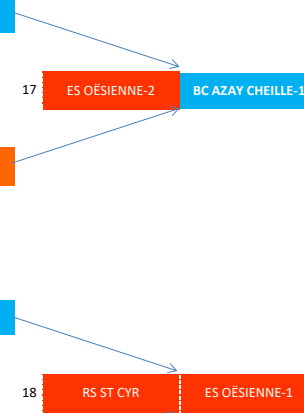

17 décembre 2025
tirage au sort - 1er tour

20 équipes
3 matches - 13 Exempt

Exempts :

2	BC AZAY CHEILLE-1
3	BC AZAY CHEILLE-2
4	RS ST CYR
5	TNT CHÂTEAU-RENAULT AB
6	VERETZ/LARCA Y B
8	ABC DRACHE
10	AS MONTS
11	ES OËSIENNE-1
13	BB BOUCHARDAIS
14	VI VEIGNE AS
16	ES BOURGUEIL
18	CES TOURS 3
19	ST AVERTIN SP
20	AS JOCONDIEN

21/01/2026
tirage au sort - 2ème tour

17 équipes
1 matches

14/15 mars 2026
tirage au sort - 1/8ème de finale

16 équipes
8 matches

29 avril 2026
Tirage au sort - 1/4 finales

8 équipes
4 matchs

20 mai 2026
Tirage au sort - 1/2 finale

Coupe 37 U13 F

Valérie MONNIER

20 Juin 2026 - 00:00
Finale

Equipes engagées	
1	USE AVOINE BEAUMONT
2	BC AZAY -CHEILLE-1
3	BC AZAY -CHEILLE-2
4	CS MEMBROLLAIS
5	MONNAIE BC
6	RS ST CYR-1
7	RS ST CYR-2
8	CTC MSV - AS MONTLOUIS
9	TOURS MB PLLL -3
10	TOURS MB PLLL -4
11	LOCHES AC
12	BALLAN BC
13	AV PARCAY-MESLAY
14	Celtic LA RICHE
15	AS FONDETTES-2
16	AC AMBOISE NAZELLES
17	ES OËSIENNE-1
18	ES OËSIENNE-2
19	BB BOUCHARDAIS
20	VI VEIGNE AS
21	ES VILLE AUX DAMES
22	ES BOURGUEIL-1
23	ES BOURGUEIL-2
24	AS FONDETTES-1
25	US ST PIERRE-2
26	AS JOCONDIEN-1
27	AS JOCONDIEN-2
28	AS ST BRANCHS
29	ARTANNES BC-1
30	ARTANNES BC-2
31	TOURAIN BC
32	ST AVERTIN SP-1
33	ST AVERTIN SP-2