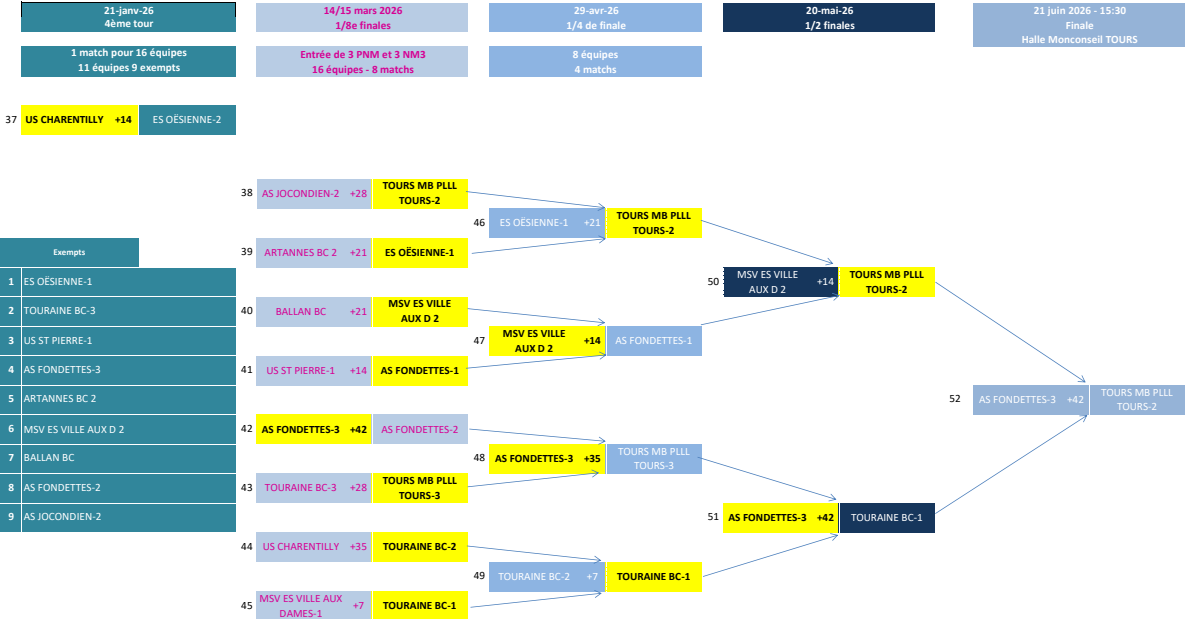

Date	Tour	Equipes	Statut
11/12 octobre 2025	Tirage au sort - 1er tour	40 équipes départ. 6 matchs 28 Exempts	
19-nov-25	2ème tour	Entrée des 4 RM3 38 équipes 19 Matches	
17-déc-25	3ème tour	Entrée des 3 RM2 22 équipes 11 matchs	
21-janv-26	4ème tour	1 match pour 16 équipes 11 équipes 9 exempts	
14/15 mars 2026	1/8e finales	Entrée de 3 PNM et 3 NM3 16 équipes - 8 matchs	
29-avr-26	1/4 de finale	8 équipes 4 matchs	
20-mai-26	1/2 finales		
21 juin 2026 - 15:30	Finale	Halle Monconseil TOURS	

# AC AMBOISE NAZELLES-2 +7	ST AVERTIN SP-1	7 Celtic LA RICHE-2	PLBR TOURS	26 ARTANNES BC-1 +7	ES OESIENNE-1																						
# RS ST CYR-1	AC AMBOISE NAZELLES-1	8 BC AZAY CHEILLE-2 +14	ARTANNES BC-1	27 TOURAINE BC-3 +14	ES BOURGUEIL-1																						
# AS FONDETTES-3 +7	Ent TNC CHATEAU RENAULT	9 ES VILLE AUX D-3	US CHARENTILLY +14	28 Celtic LA RICHE-2 +28	US ST PIERRE-1																						
# AS JOCONDIEN-3 +14	TOURS MB PLLL TOURS-4	10 AS JOCONDIEN-4 +7	TOURS MB PLLL-5	29 AS FONDETTES-3	ST AVERTIN SP-2																						
# TOURAINE BC-3	LOCHES LIGUEIL	11 ES VILLE AUX D-4	+14	ES OESIENNE-2	30 ARTANNES BC 2	AS MONTLOUIS-3																					
# CS MEMBROLLAIS +14	US ST PIERRE-2	12 ST AVERTIN SP-2 +21	MSV AS MONTLOUIS 1	31 US CHARENTILLY +7	AV PARCAY-MESLAY																						
Exempts		13 US SAINT PIERRE-4 +21	ES OESIENNE-1	32 AS JOCONDIEN-1	MSV ES VILLE AUX D 2																						
1 BC AZAY CHEILLE-2	2 ES BOURGUEIL-2	5 RS ST CYR-2	6 CELTIC LA RICHE-2	7 AS MONTLOUIS-3	8 ST AVERTIN SP-2	9 US ST PIERRE-3	10 US ST PIERRE-4	11 ES VILLE AUX DAMES-4	12 ARTANNES BC-2	13 CES TOURS	14 PLBR TOURS	15 US CHARENTILLY	17 AS JOCONDIEN-4	18 AS ST BRANCHS	19 USE AVOINE BEAUMONT	21 AV PARCAY MESLAY	22 CELTIC LA RICHE-1	26 TOURS MB PLLL-5	29 BALLAN BC	30 ARTANNES BC-1	31 BC AZAY CHEILLE-1	32 VERETZ/LARCAY-1	33 AS JOCONDIEN-2	34 AS MONTLOUIS-2	35 ES OESIENNE-2	37 VI VEIGNE AS	38 ES VILLE AUX DAMES-3

1 ES OESIENNE-1	2 TOURAINE BC-3	3 US ST PIERRE-1	4 AS FONDETTES-3	5 ARTANNES BC 2	6 MSV ES VILLE AUX D 2	7 BALLAN BC	8 AS FONDETTES-2	9 AS JOCONDIEN-2
11 Perdants en coupe JMB								
6 Perdants en coupe JT								
19 Perdants en coupe JT