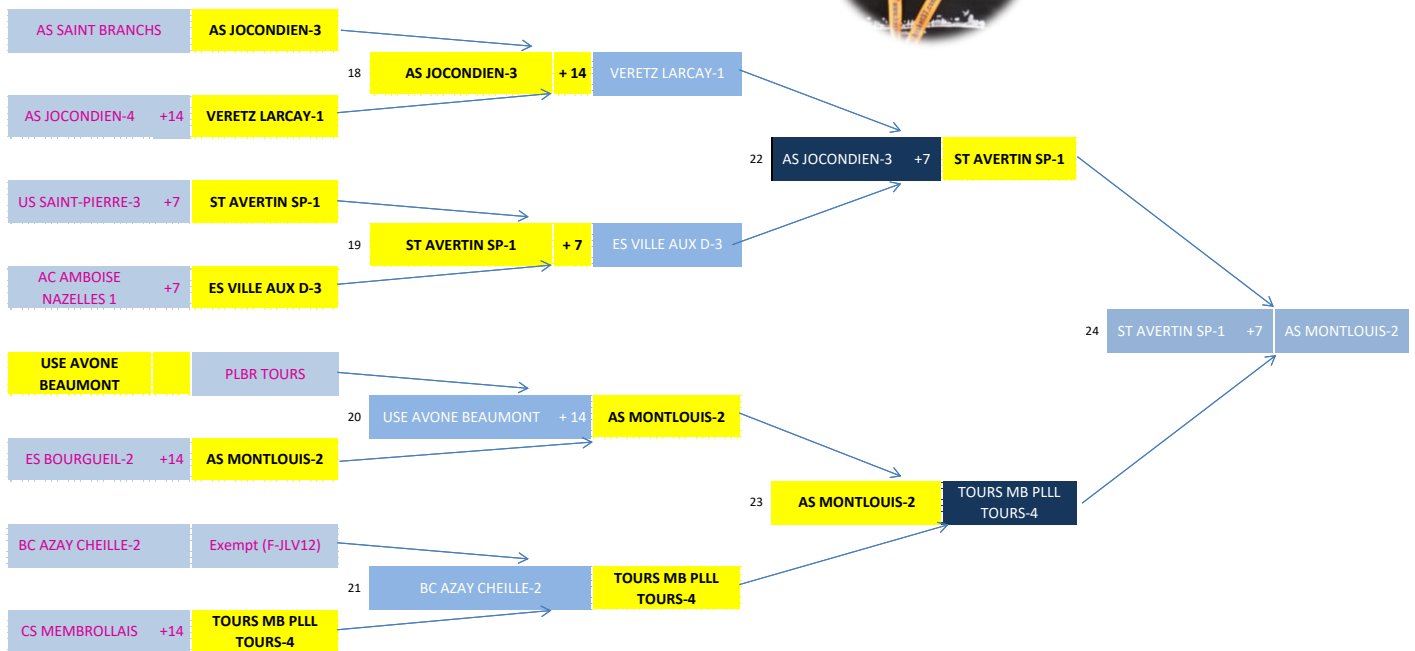

16 équipes - 8 matchs

Coupe 37 SM

Jacky TROUGNOU

29-avr-26
1/4 de finale

20-mai-26
1/2 finales

21 juin 2026 - 11:00
Finale
Halle Monconseil TOURS

Equipes engagées	
1	USE AVOINE BEAUMONT
2	TNT MONNAIE BC
3	VERETZ/LARCAY B-1
4	VERETZ/LARCAY B-2
5	ABC DRACHE
6	AC AMBOISE NAZELLES
7	AS MONTS-2
8	MSV ES VILLE AUX DAMES
9	AS JOCONDIEN
10	CES TOURS
11	ST AVERTIN SP
12	AS MONTS-1

14/15 mars 2026
tirage au sort -1/8ème de finale

11 équipes
3 matches - 5 Exempts

Exempts :	
2	TNT MONNAIE BC
5	ABC DRACHE
6	AC AMBOISE NAZELLES
11	ST AVERTIN SP

29 avril 2026
Tirage au sort - 1/4 finales