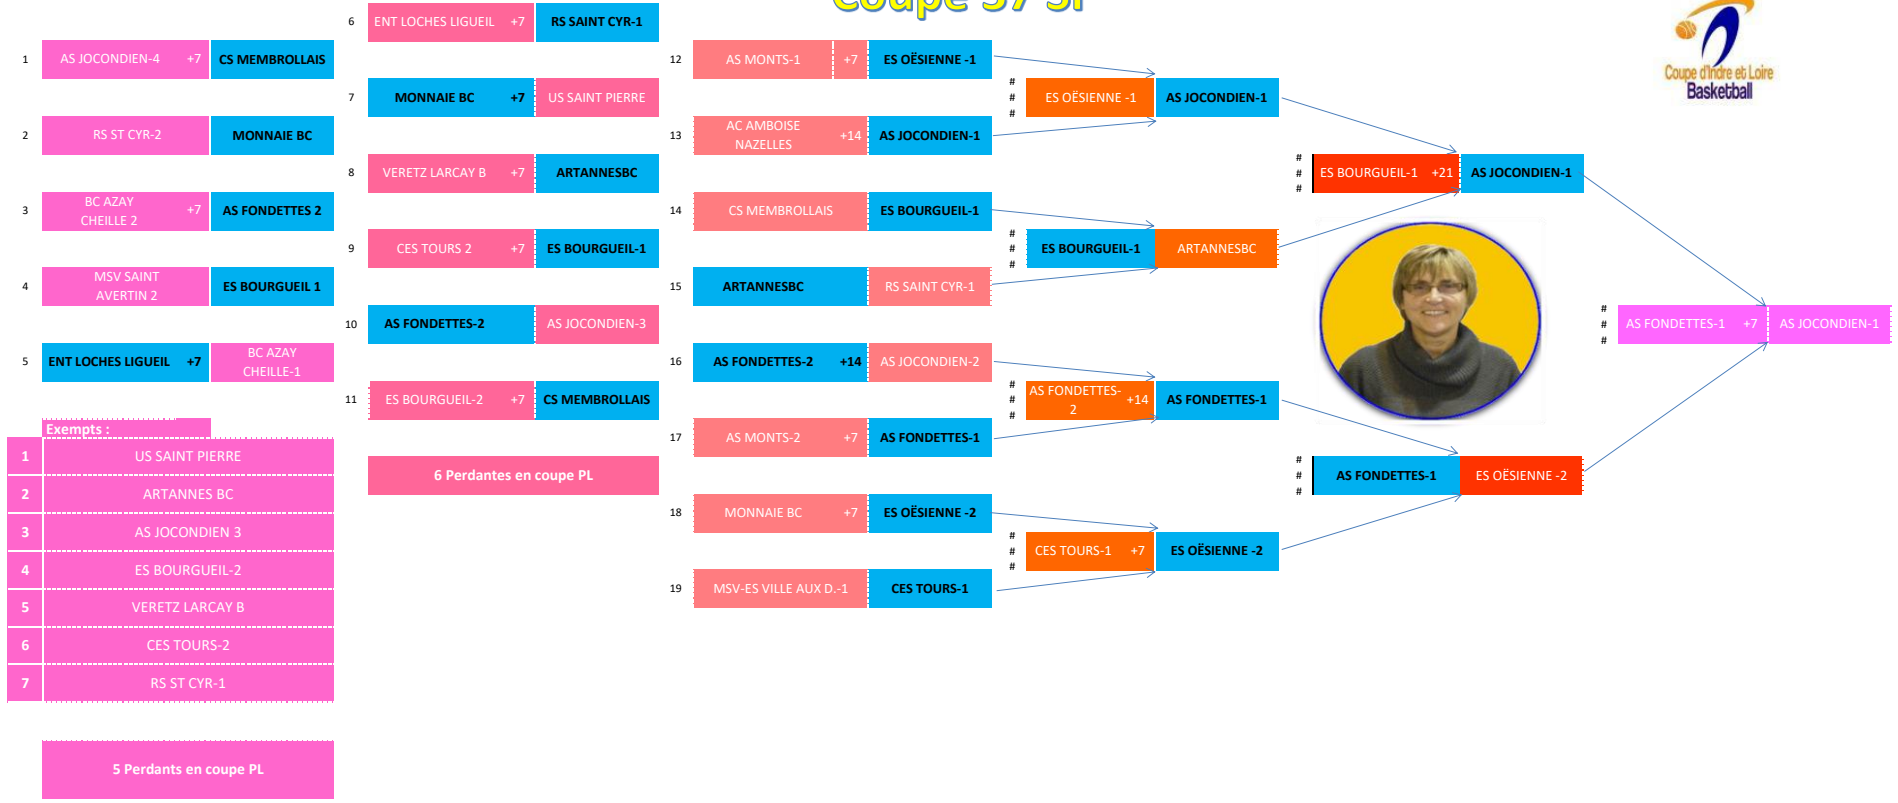

Equipés engagés	niveau
1 MONNAIE BC	DF2
2 Ent LOCHES/LIGUEIL	DF2
3 CES TOURS-2	DF2
4 RS ST CYR-2	DF2
5 VERETZ-LARCAY B	DF2
6 ES BOURGUEIL-2	DF2
7 BC AZAY CHEILLE-2	DF2
8 AS JOCONDIEN-4	DF2
9 BC AZAY CHEILLE-1	PRF
10 ES BOURGUEIL-1	PRF
11 AS FONDETTES-2	PRF
12 CS MEMBROLLAIS	PRF
13 RS ST CYR-1	PRF
14 AS JOCONDIEN-3	PRF
15 US ST PIERRE	PRF
16 MSV-ST AVERTIN SP-2	PRF
17 ARTANNES BC	PRF
18 CES TOURS-1	RF2
19 AS MONTS-2	RF2
20 MSV-ES VILLE AUX D.-1	RF2
21 AC AMBOISE NAZELLES	RF2
22 AS MONTS-1	PNF
23 AS JOCONDIEN-2	PNF
24 ES OËSIENNE -2	PNF
25 AS FONDETTES-1	PNF
26 AS JOCONDIEN-1	NF3
27 ES OËSIENNE -1	NF3

19-nov-25
tirage au sort - 1er tour

17 équipes départ
5 match - 7 exempts

17-déc-25
tirage au sort - 2ème tour

12 équipes - 6 matchs

14/15 mars 2026
tirage au sort - 1/8e finales

Entrée des 4 PNF - 4 RF2-2 NF3
16 équipes - 8 matchs

29-avr-26
1/4 de finale

20-mai-00
1/2 finale

21 juin 2026 - 13:15
Finale
Halle Monconseil TOURS

Coupe 37 SF Monique ROUGEAUX