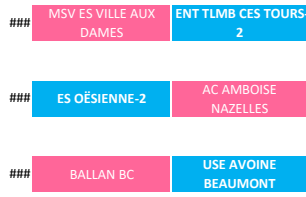

Equipes engagées	
1	USE AVOINE BEAUMONT
2	BC AZAY CHEILLE-1
3	BC AZAY CHEILLE-2
4	RS ST CYR
5	TNT CHÂTEAU-RENAULT AB
6	VERETZ/LARCA Y B
7	BALLAN BC
8	ABC DRACHE
9	AC AMBOISE NAZELLES
10	AS MONTS
11	ES OËSIENNE-1
12	ES OËSIENNE-2
13	BB BOUCHARDAIS
14	VI VEIGNE AS
15	MSV ES VILLE AUX DAMES
16	ES BOURGUEIL
17	ENT TLMB CES TOURS-2
18	CES TOURS-3
19	ST AVERTIN SP
20	AS JOCONDIEN

17 décembre 2025
tirage au sort - 1er tour

20 équipes
3 matches - 13 Exempt