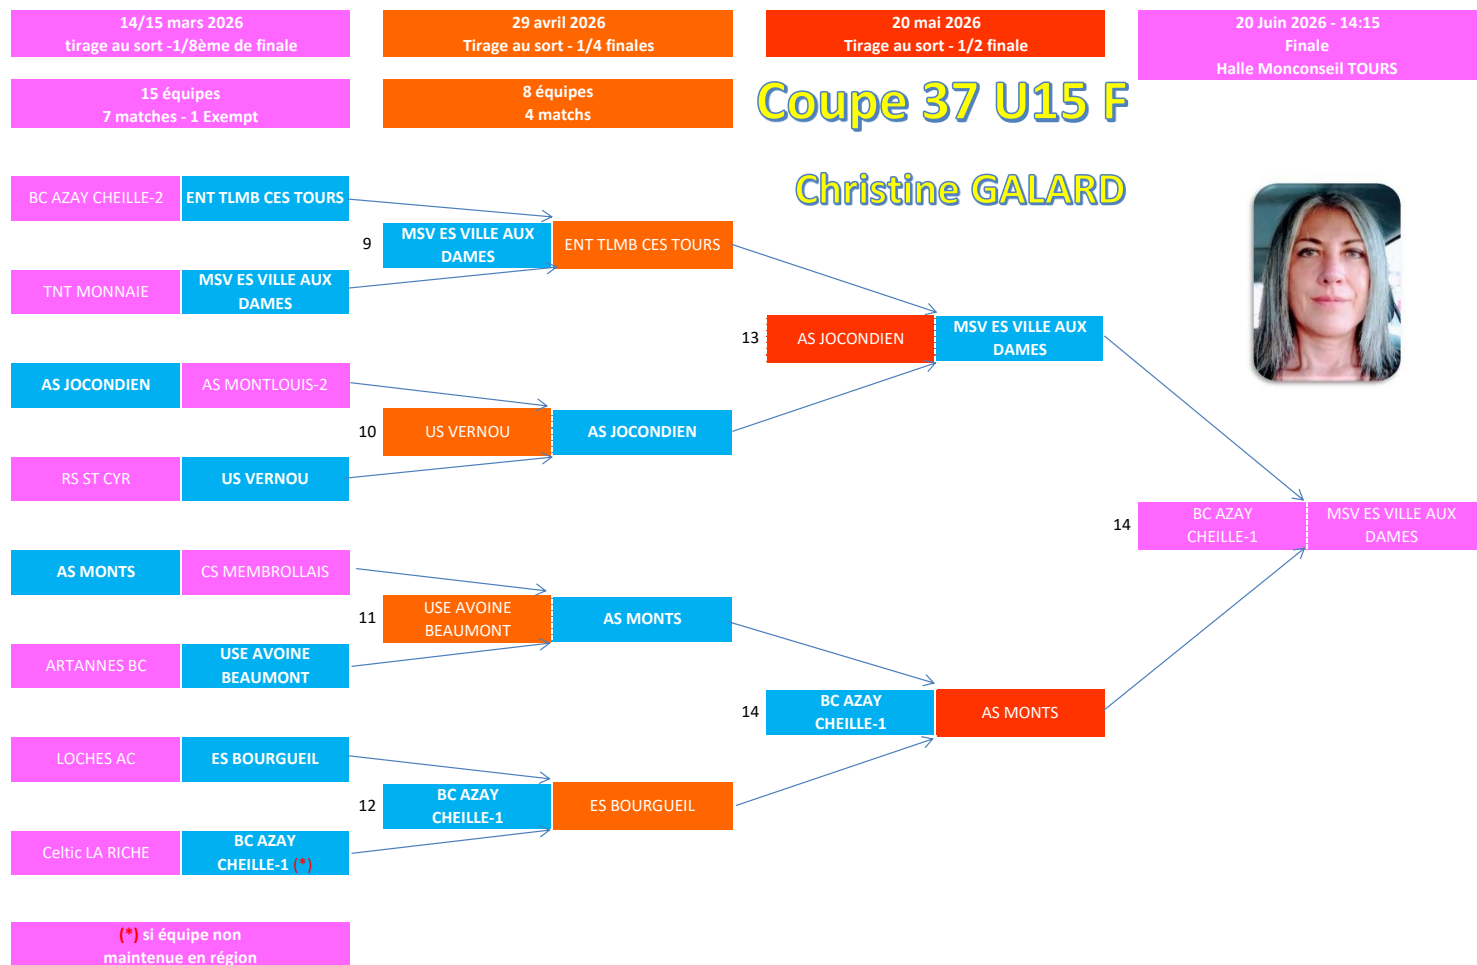

Equipes engagées	
1	USE AVOINE BEAUMONT
2	BC AZAY CHEILLE-2
3	CS MEMBROLLAIS
4	RS ST CYR
5	TNT MONNAIE
6	AS MONTLOUIS-2
7	LOCHES AC
8	Celtic LA RICHE
9	AS MONTS
10	MSV ES VILLE AUX DAMES
11	US VERNOU
12	ES BOURGUEIL
13	AS JOCONDIEN
14	ENT TLMB CES TOURS
15	ARTANNES BC
16	BC AZAY CHEILLE-1 (*)

(*) si équipe non maintenue en région