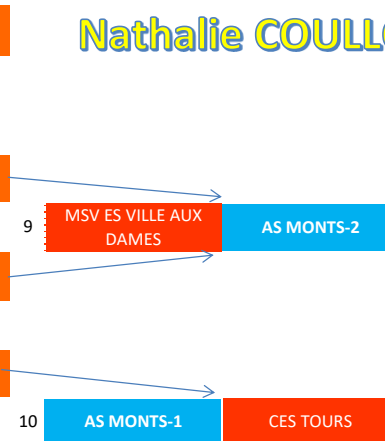

16 équipes - 8 matchs

Coupe 37 SM

Jacky TROUGNOU

29-avr-26
1/4 de finale

20-mai-26
1/2 finales

21 juin 2026 - 11:00
Finale
Halle Monconseil TOURS

Equipes engagées	
1	USE AVOINE BEAUMONT
2	TNT MONNAIE BC
3	VERETZ/LARCAY B-1
4	VERETZ/LARCAY B-2
5	ABC DRACHE
6	AC AMBOISE NAZELLES
7	AS MONTS-2
8	MSV ES VILLE AUX DAMES
9	AS JOCONDIEN
10	CES TOURS
11	ST AVERTIN SP
12	AS MONTS-1

14/15 mars 2026
tirage au sort -1/8ème de finale

11 équipes
3 matches - 5 Exempts

Exempts :	
2	TNT MONNAIE BC
5	ABC DRACHE
6	AC AMBOISE NAZELLES
11	ST AVERTIN SP

29 avril 2026
Tirage au sort - 1/4 finales

8 équipes
4 matchs

Coupe 37 U18 F

20 mai 2026
Tirage au sort - 1/2 finale

19 Juin 2026 - 19:00
Finale
Halle Monconseil TOURS

Nathalie COULLON

Equipes engagées	
1	USE AVOINE BEAUMONT
2	BC AZAY CHEILLE-2
3	CS MEMBROLLAIS
4	RS ST CYR
5	TNT MONNAIE
6	AS MONTLOUIS-2
7	LOCHES AC
8	Celtic LA RICHE
9	AS MONTS
10	MSV ES VILLE AUX DAMES
11	US VERNOU
12	ES BOURGUEIL
13	AS JOCONDIEN
14	ENT TLMB CES TOURS
15	ARTANNES BC
16	BC AZAY CHEILLE-1 (*)