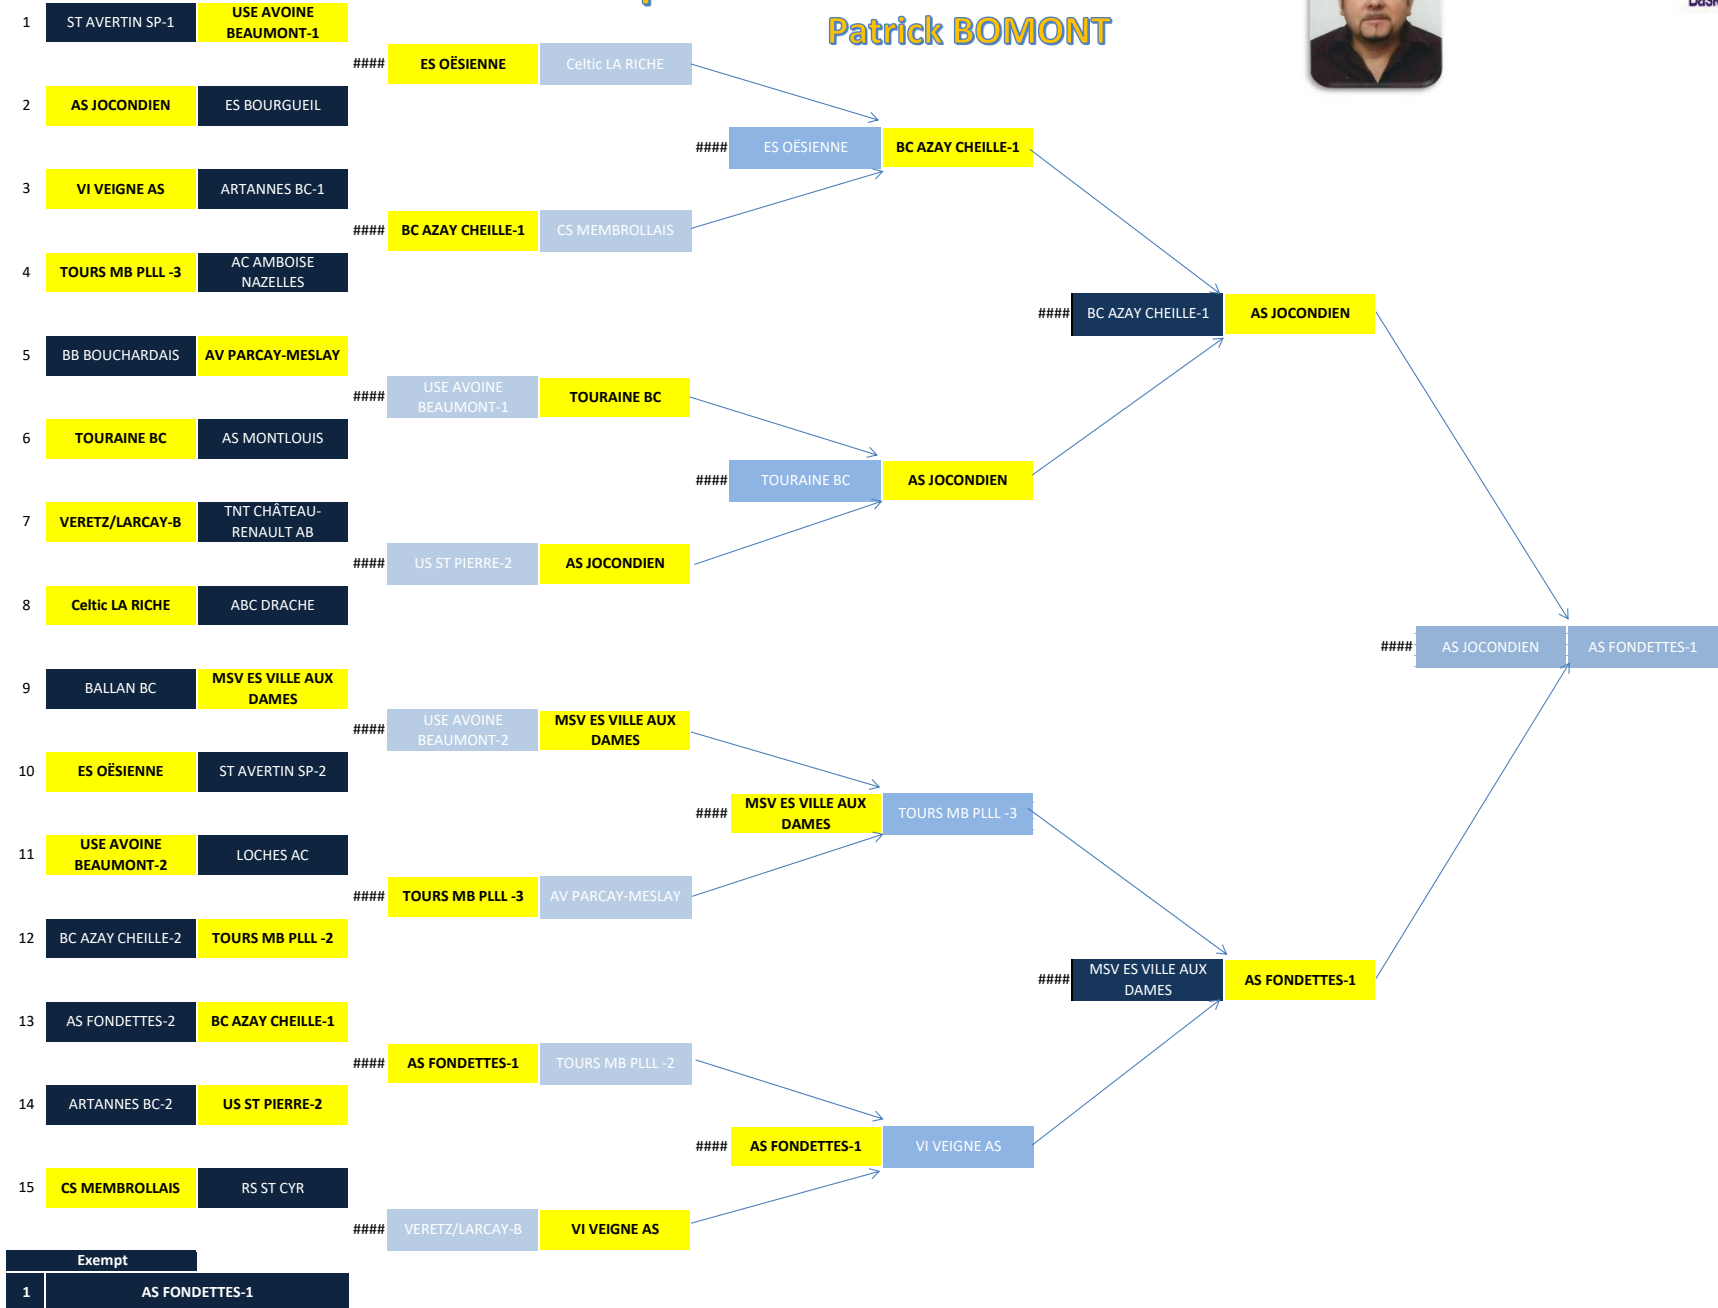

Equipes engagées	
1	USE AVOINE BEAUMONT-1
2	USE AVOINE BEAUMONT-2
3	BC AZAY CHEILLE-1
4	BC AZAY CHEILLE-2
5	CS MEMBROLLAIS
6	RS ST CYR
7	TNT CHÂTEAU-RENAULT AB
8	AS MONTLOUIS
9	VERETZ/LARCAY-B
10	TOURS MB PLLL -2
11	TOURS MB PLLL -3
12	LOCHES AC
13	BALLAN BC
14	AV PARCAY-MESLAY
15	Celtic LA RICHE
16	ABC DRACHE
17	AS FONDETTES-1
18	AS FONDETTES-2
19	AC AMBOISE NAZELLES
20	ES OËSIENNE
21	BB BOUCHARDAIS
22	VI VEIGNE AS
23	MSV ES VILLE AUX DAMES
24	ES BOURGUEIL
25	US ST PIERRE-2
26	AS JOCONDIEN
27	ARTANNES BC-1
28	ARTANNES BC-2
29	TOURAINÉ BC
30	ST AVERTIN SP-1
31	ST AVERTIN SP-2

17 décembre 2025
tirage au sort - 1er tour

31 équipes
15 Matches -1 EXEMPT

14/15 mars 2026
tirage au sort - 1/8èmes

16 équipes
8 matchs

29 avril 2026
Tirage au sort - 1/4 finales

8 équipes - 4 matchs

20 mai 2026
Tirage au sort - 1/2 finale

20 juin 2026 - 12:30
Finale
Halle Monconseil TOURS

Coupe 37 U15 M

Patrick BOMONT