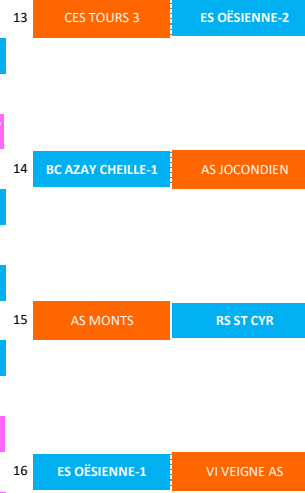

17 décembre 2025
tirage au sort - 1er tour

20 équipes
3 matches - 13 Exempt

Exempts :

2	BC AZAY CHEILLE-1
3	BC AZAY CHEILLE-2
4	RS ST CYR
5	TNT CHÂTEAU-RENAULT AB
6	VERETZ/LARCA Y B
8	ABC DRACHE
10	AS MONTS
11	ES OËSIENNE-1
13	BB BOUCHARDAIS
14	VI VEIGNE AS
16	ES BOURGUEIL
18	CES TOURS 3
19	ST AVERTIN SP
20	AS JOCONDIEN

21/01/2026
tirage au sort - 2ème tour

17 équipes
1 matches

14/15 mars 2026
tirage au sort - 1/8ème de finale

16 équipes
8 matches

29 avril 2026
Tirage au sort - 1/4 finales

8 équipes
4 matchs

20 mai 2026
Tirage au sort - 1/2 finale

Coupe 37 U13 F Valérie MONNIER

20 Juin 2026 - 10:45
Finale
Halle Monconseil TOURS

Equipes engagées	
1	USE AVOINE BEAUMONT
2	BC AZAY -CHEILLE-1
3	BC AZAY -CHEILLE-2
4	CS MEMBROLLAIS
5	MONNAIE BC
6	RS ST CYR-1
7	RS ST CYR-2
8	CTC MSV - AS MONTLOUIS
9	TOURS MB PLLL -3
10	TOURS MB PLLL -4
11	LOCHES AC
12	BALLAN BC
13	AV PARCAY-MESLAY
14	Celtic LA RICHE
15	AS FONDETTES-2
16	AC AMBOISE NAZELLES
17	ES OËSIENNE-1
18	ES OËSIENNE-2
19	BB BOUCHARDAIS
20	VI VEIGNE AS
21	ES VILLE AUX DAMES
22	ES BOURGUEIL-1
23	ES BOURGUEIL-2
24	AS FONDETTES-1
25	US ST PIERRE-2
26	AS JOCONDIEN-1
27	AS JOCONDIEN-2
28	AS ST BRANCHS
29	ARTANNES BC-1
30	ARTANNES BC-2
31	TOURNAINE BC
32	ST AVERTIN SP-1
33	ST AVERTIN SP-2

17 décembre 2025
tirage au sort - 1er tour

1 CS MEMBROLLAIS BC AZAY -CHEILLE-1

Exempts	
1	USE AVOINE BEAUMONT
2	BC AZAY -CHEILLE-2
3	MONNAIE BC
4	RS ST CYR-1
5	RS ST CYR-2
6	CTC MSV - AS MONTLOUIS
7	TOURS MB PLLL -3
8	TOURS MB PLLL -4
9	LOCHES AC
10	BALLAN BC
11	AV PARCAY-MESLAY
12	Celtic LA RICHE
13	AS FONDETTES-2
14	AC AMBOISE NAZELLES
15	ES OËSIENNE-1
16	ES OËSIENNE-2
17	BB BOUCHARDAIS
18	VI VEIGNE AS
19	ES VILLE AUX DAMES
20	ES BOURGUEIL-1
21	ES BOURGUEIL-2
22	AS FONDETTES-1
23	US ST PIERRE-2
24	AS JOCONDIEN-1
25	AS JOCONDIEN-2
26	AS ST BRANCHS
27	ARTANNES BC-1
28	ARTANNES BC-2
29	TOURNAINE BC
30	ST AVERTIN SP-1
31	ST AVERTIN SP-2