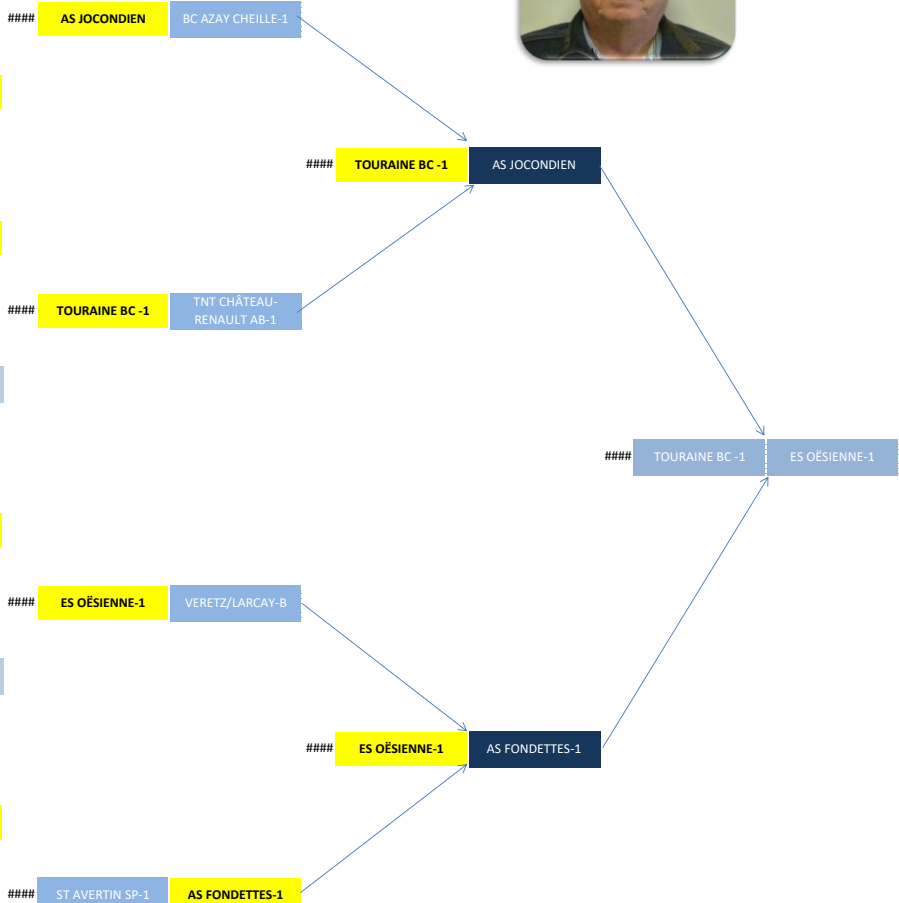

ST AVERTIN SP-1 AS FONDETTES-1

Coupe 37 U13 M

Christian ROUILLY

20 mai 2026
Tirage au sort - 1/2 finale

8 équipes - 4 matchs

20 juin 2026 - 09:00
Finale
Halle Monconseil TOURS

(*) si équipe non maintenue en région