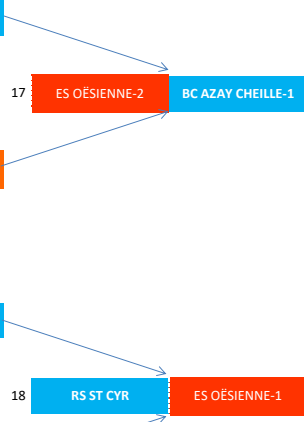

17 décembre 2025
tirage au sort - 1er tour

20 équipes
3 matches - 13 Exempt

Exempts :

2	BC AZAY CHEILLE-1
3	BC AZAY CHEILLE-2
4	RS ST CYR
5	TNT CHÂTEAU-RENAULT AB
6	VERETZ/LARCA Y B
8	ABC DRACHE
10	AS MONTS
11	ES OËSIENNE-1
13	BB BOUCHARDAIS
14	VI VEIGNE AS
16	ES BOURGUEIL
18	CES TOURS 3
19	ST AVERTIN SP
20	AS JOCONDIEN

21/01/2026
tirage au sort - 2ème tour

17 équipes
1 matches

14/15 mars 2026
tirage au sort - 1/8ème de finale

16 équipes
8 matches

29 avril 2026
Tirage au sort - 1/4 finales

8 équipes
4 matchs

20 mai 2026
Tirage au sort - 1/2 finale

Coupe 37 U13 F Valérie MONNIER

20 Juin 2026 - 10:45
Finale
Halle Monconseil TOURS

Equipes engagées	
1	USE AVOINE BEAUMONT
2	BC AZAY -CHEILLE-1
3	BC AZAY -CHEILLE-2
4	CS MEMBROLLAIS
5	MONNAIE BC
6	RS ST CYR-1
7	RS ST CYR-2
8	CTC MSV - AS MONTLOUIS
9	TOURS MB PLLL -3
10	TOURS MB PLLL -4
11	LOCHES AC
12	BALLAN BC
13	AV PARCAY-MESLAY
14	Celtic LA RICHE
15	AS FONDETTES-2
16	AC AMBOISE NAZELLES
17	ES OËSIENNE-1
18	ES OËSIENNE-2
19	BB BOUCHARDAIS
20	VI VEIGNE AS
21	ES VILLE AUX DAMES
22	ES BOURGUEIL-1
23	ES BOURGUEIL-2
24	AS FONDETTES-1
25	US ST PIERRE-2
26	AS JOCONDIEN-1
27	AS JOCONDIEN-2
28	AS ST BRANCHS
29	ARTANNES BC-1
30	ARTANNES BC-2
31	TOURNAINE BC
32	ST AVERTIN SP-1
33	ST AVERTIN SP-2