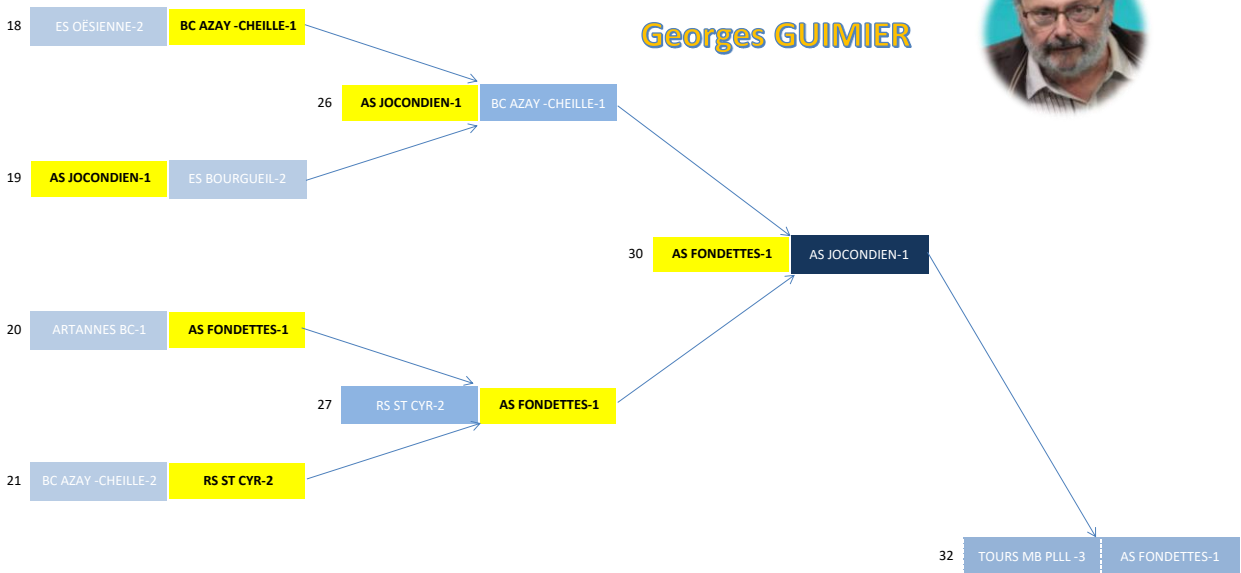

30 AS FONDETTES-1 AS JOCONDIEN-1

31	CTC MSV - AS MONTLOUIS TOURS MB PLLL -3
----	---

20 juin 2026 - 16:15
Finale
Halle Monconseil TOURS

Coupe d'Indre et Loire
Basketball

Coupe 37 U18 M

Georges GUIMIER

Equipes engagées	
1	USE AVOINE BEAUMONT-1
2	USE AVOINE BEAUMONT-2
3	BC AZAY CHEILLE-1
4	BC AZAY CHEILLE-2
5	CS MEMBROLLAIS
6	RS ST CYR
7	TNT CHÂTEAU-RENAULT AB
8	AS MONTLOUIS
9	VERETZ/LARCAY-B
10	TOURS MB PLLL -2
11	TOURS MB PLLL -3
12	LOCHES AC
13	BALLAN BC
14	AV PARCAY-MESLAY
15	Celtic LA RICHE
16	ABC DRACHE
17	AS FONDETTES-1
18	AS FONDETTES-2
19	AC AMBOISE NAZELLES
20	ES OËSIENNE
21	BB BOUCHARDAIS
22	VI VEIGNE AS
23	MSV ES VILLE AUX DAMES
24	ES BOURGUEIL
25	US ST PIERRE-2
26	AS JOCONDIEN
27	ARTANNES BC-1
28	ARTANNES BC-2
29	TOURAINÉ BC
30	ST AVERTIN SP-1
31	ST AVERTIN SP-2

17 décembre 2025
tirage au sort - 1er tour

31 équipes
15 Matches -1 EXEMPT

14/15 mars 2026
tirage au sort - 1/8èmes

16 équipes
8 matchs

29 avril 2026
Tirage au sort - 1/4 finales

8 équipes - 4 matchs

20 mai 2026
Tirage au sort - 1/2 finale