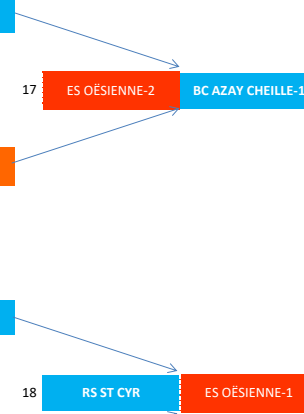

17 décembre 2025
tirage au sort - 1er tour

20 équipes
3 matches - 13 Exempt

Exempts :

2	BC AZAY CHEILLE-1
3	BC AZAY CHEILLE-2
4	RS ST CYR
5	TNT CHÂTEAU-RENAULT AB
6	VERETZ/LARCA Y B
8	ABC DRACHE
10	AS MONTS
11	ES OËSIENNE-1
13	BB BOUCHARDAIS
14	VI VEIGNE AS
16	ES BOURGUEIL
18	CES TOURS 3
19	ST AVERTIN SP
20	AS JOCONDIEN

21/01/2026
tirage au sort - 2ème tour

17 équipes
1 matches

14/15 mars 2026
tirage au sort - 1/8ème de finale

16 équipes
8 matches

29 avril 2026
Tirage au sort - 1/4 finales

8 équipes
4 matches

20 mai 2026
Tirage au sort - 1/2 finale