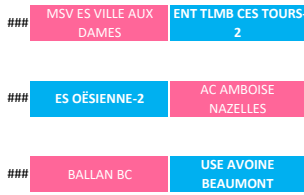

Equipes engagées	
1	USE AVOINE BEAUMONT
2	BC AZAY CHEILLE-1
3	BC AZAY CHEILLE-2
4	RS ST CYR
5	TNT CHÂTEAU-RENAULT AB
6	VERETZ/LARCA Y B
7	BALLAN BC
8	ABC DRACHE
9	AC AMBOISE NAZELLES
10	AS MONTS
11	ES OËSIENNE-1
12	ES OËSIENNE-2
13	BB BOUCHARDAIS
14	VI VEIGNE AS
15	MSV ES VILLE AUX DAMES
16	ES BOURGUEIL
17	ENT TLMB CES TOURS-2
18	CES TOURS-3
19	ST AVERTIN SP
20	AS JOCONDIEN

17 décembre 2025
tirage au sort - 1er tour

20 équipes
3 matches - 13 Exempt

Exempts :

2	BC AZAY CHEILLE-1
3	BC AZAY CHEILLE-2
4	RS ST CYR
5	TNT CHÂTEAU-RENAULT AB
6	VERETZ/LARCA Y B
8	ABC DRACHE
10	AS MONTS
11	ES OËSIENNE-1
13	BB BOUCHARDAIS
14	VI VEIGNE AS
16	ES BOURGUEIL
18	CES TOURS 3
19	ST AVERTIN SP
20	AS JOCONDIEN