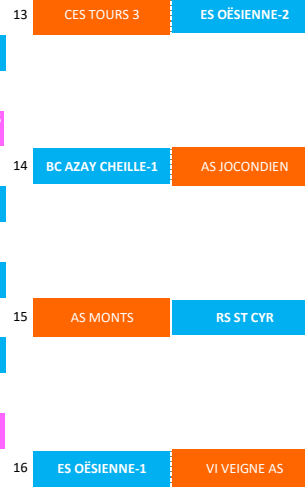

17 décembre 2025
tirage au sort - 1er tour

20 équipes
3 matches - 13 Exempt

Exempts :

2	BC AZAY CHEILLE-1
3	BC AZAY CHEILLE-2
4	RS ST CYR
5	TNT CHÂTEAU-RENAULT AB
6	VERETZ/LARCA Y B
8	ABC DRACHE
10	AS MONTS
11	ES OËSIENNE-1
13	BB BOUCHARDAIS
14	VI VEIGNE AS
16	ES BOURGUEIL
18	CES TOURS 3
19	ST AVERTIN SP
20	AS JOCONDIEN

21/01/2026
tirage au sort - 2ème tour

17 équipes
1 matches

14/15 mars 2026
tirage au sort - 1/8ème de finale

16 équipes
8 matches

29 avril 2026
Tirage au sort - 1/4 finales

8 équipes
4 matches

20 mai 2026
Tirage au sort - 1/2 finale

20 Juin 2026 - 10:45
Finale

Coupe 37 U13 F

Valérie MONNIER