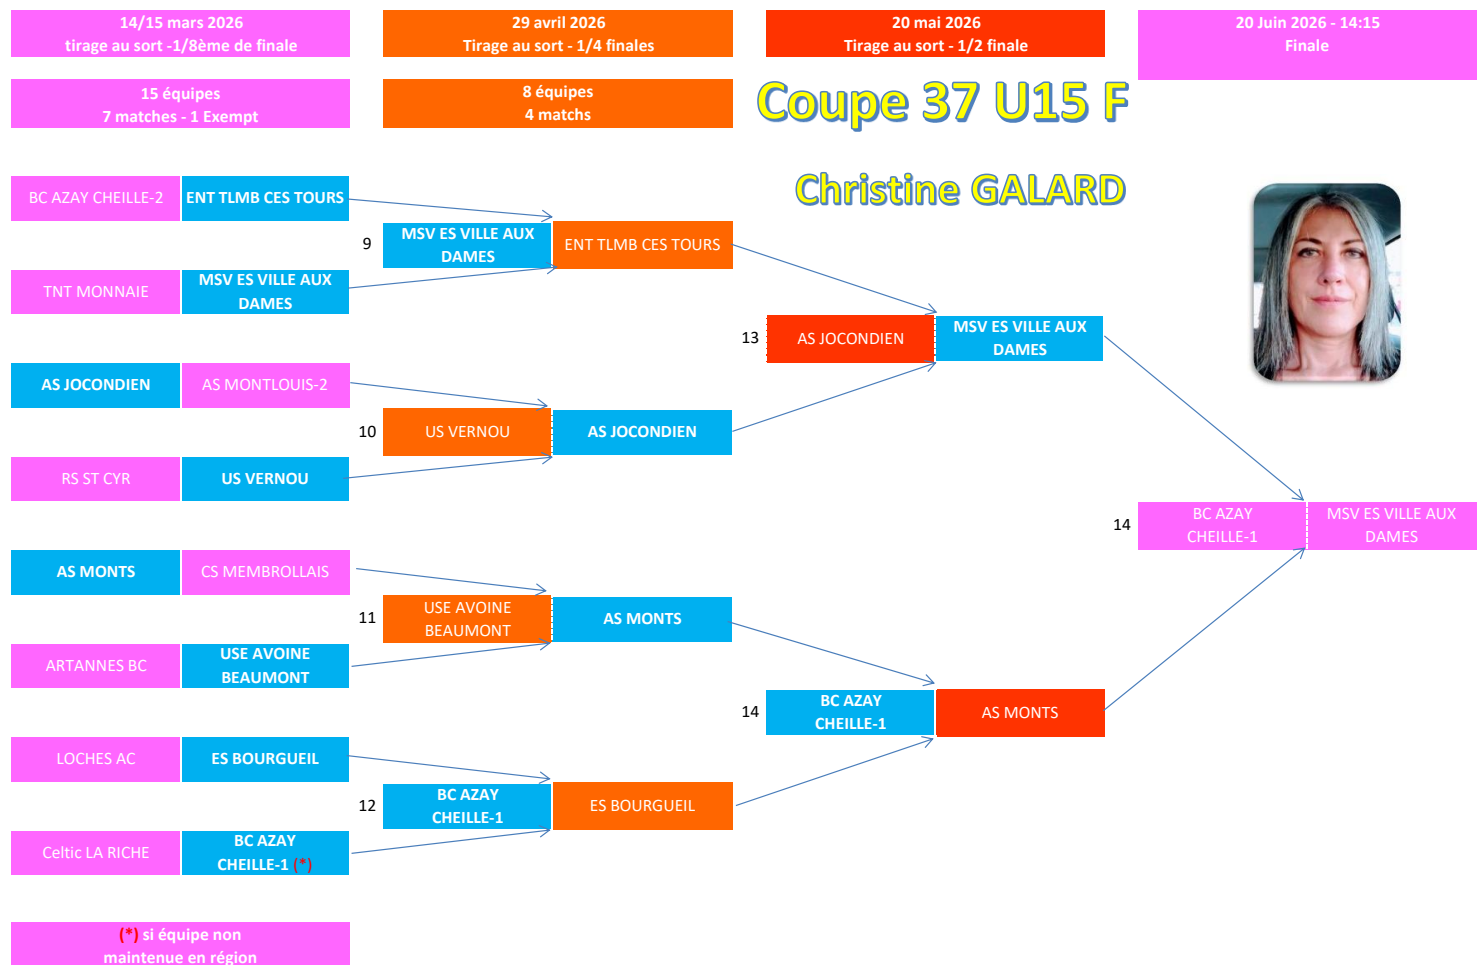

| Equipes engagées |                        |
|------------------|------------------------|
| 1                | USE AVOINE BEAUMONT    |
| 2                | BC AZAY CHEILLE-2      |
| 3                | CS MEMBROLLAIS         |
| 4                | RS ST CYR              |
| 5                | TNT MONNAIE            |
| 6                | AS MONTLOUIS-2         |
| 7                | LOCHES AC              |
| 8                | Celtic LA RICHE        |
| 9                | AS MONTS               |
| 10               | MSV ES VILLE AUX DAMES |
| 11               | US VERNOU              |
| 12               | ES BOURGUEIL           |
| 13               | AS JOCONDIEN           |
| 14               | ENT TLMB CES TOURS     |
| 15               | ARTANNES BC            |
| 16               | BC AZAY CHEILLE-1 (*)  |

(\*) si équipe non maintenue en région

(\*) si équipe non maintenue en région